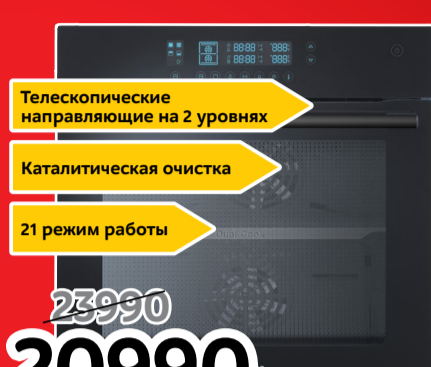

SAMSUNG
Духовой шкаф
NV70H5787CB
(Код 20029927)

- Телескопические направляющие на 2 уровнях
- Каталитическая очистка
- 21 режим работы

~~23990~~
20990
ПЛАТЁЖ В МЕСЯЦ **875***