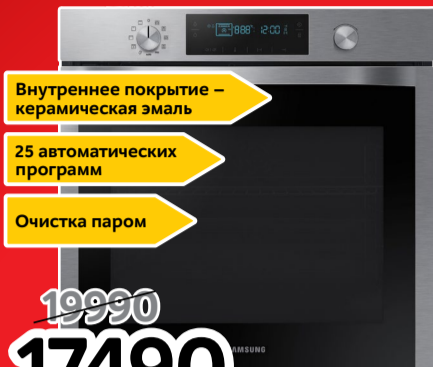

SAMSUNG
Духовой шкаф
NV70H3340BS
(Код 20029990)

- Внутреннее покрытие – керамическая эмаль
- 25 автоматических программ
- Очистка паром

~~19990~~
17490
ПЛАТЁЖ В МЕСЯЦ **729***