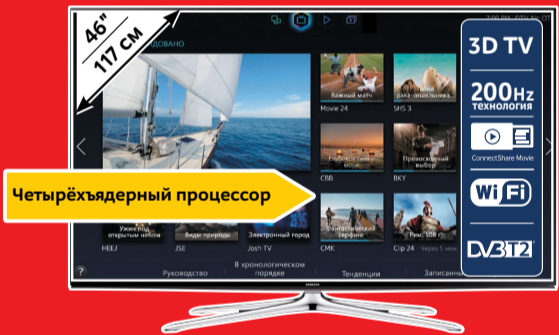

24990
ПЛАТЁЖ
В МЕСЯЦ **1042***

XBOX ONE Игровой медиацентр
6QZ-00038 (Код 40063235)

Консоль и геймпад
белого цвета

Новая игра
в комплекте

20990
ПЛАТЁЖ
В МЕСЯЦ **875***

RESO NANS Наклонно-поворотный
подвес
PS520 (Код 50035712)