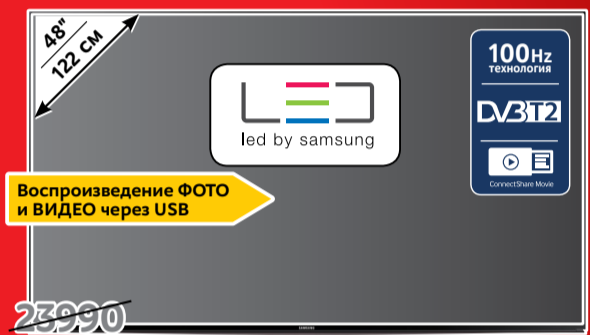

21490
ПЛАТЁЖ
В МЕСЯЦ **896***

SAMSUNG Smart телевизор 46"
UE46H5303AK Код 10006935)