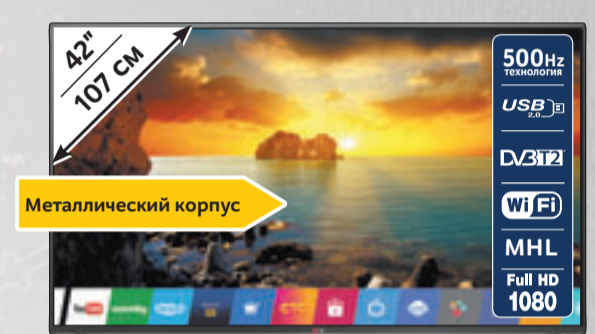

22990

ПЛАТЁЖ В МЕСЯЦ **958***

Металлический корпус

PHILIPS

3D Smart телевизор 42"

42PFT6569/60 (Код 10006401)