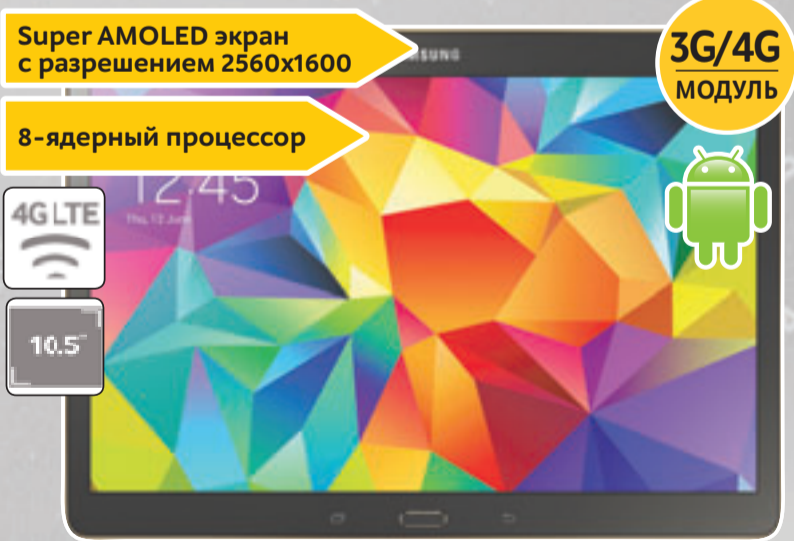

Планшетный компьютер
Samsung GALAXY Tab S
(Код 30020466)