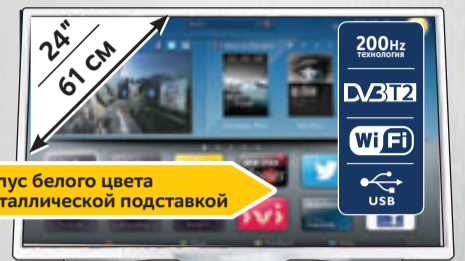

13990

ПЛАТЁЖ В МЕСЯЦ **583***

Корпус белого цвета с металлической подставкой

LG

3D Smart телевизор 32"

32LB653V (Код 10006306)