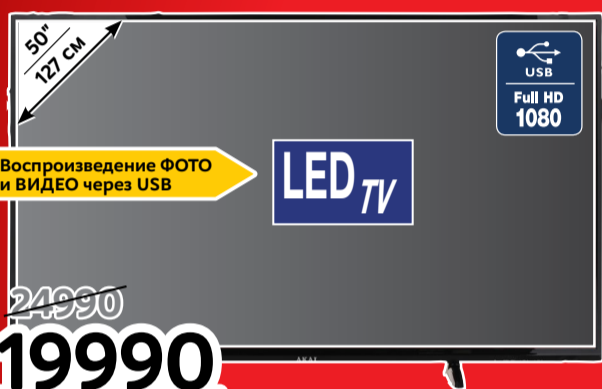

Воспроизведение ФОТО
и ВИДЕО через USB

~~24990~~
19990

ПЛАТЁЖ
В МЕСЯЦ **833***

PHILIPS Smart телевизор 42"
42PFT5609/60 (Код 10006400)