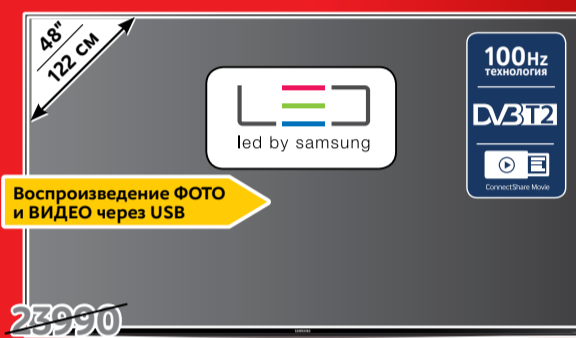

Воспроизведение ФОТО
и ВИДЕО через USB

~~23990~~
21490

ПЛАТЁЖ
В МЕСЯЦ **896***

SAMSUNG Smart телевизор 46"
UE46H5303AK Код 10006935)