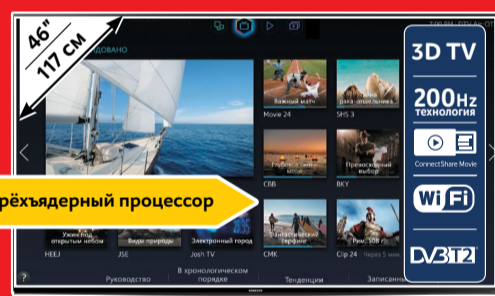

Четырёхъядерный процессор

24990

ПЛАТЁЖ
В МЕСЯЦ **1042***

XBOX ONE Игровой медиацентр
6QZ-00038 (Код 40063235)

Консоль и геймпад
белого цвета

Новая игра
в комплекте

20990

ПЛАТЁЖ
В МЕСЯЦ **875***

RESO NANS Наклонно-поворотный
подвес
PS520 (Код 50035712)