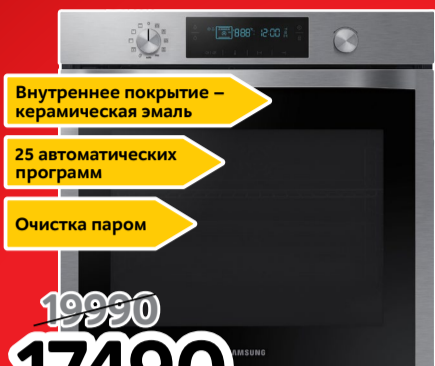

- Внутреннее покрытие – керамическая эмаль
- 25 автоматических программ
- Очистка паром

~~19990~~
17490
ПЛАТЁЖ В МЕСЯЦ **729***

SAMSUNG
Духовой шкаф
NV70H5787CB
(Код 20029927)