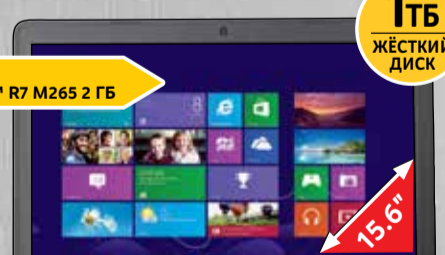

1 Тб ЖЁСТКИЙ ДИСК

15.6"

23990

ПЛАТЁЖ В МЕСЯЦ **1000***

• Процессор Intel® Core i5-4210U • Windows 8.1 64 bit • Жёсткий диск 1 Тб • Видеокарта AMD Radeon™ R7 M265 2 Гб • Оперативная память 8 Гб • Wi-Fi • Bluetooth • Вес 2.38 кг

DELL Ноутбук Vostro 5470-1024 (Код 30021114)

Видеокарта NVIDIA® GeForce™ 740 2 Гб