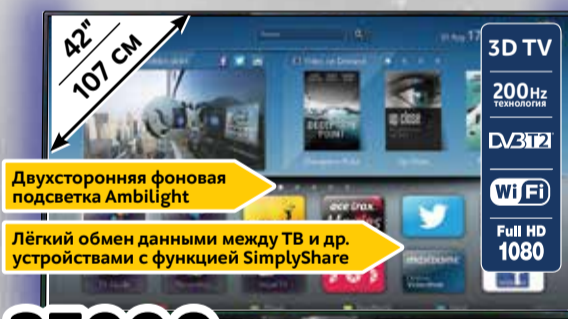

23990

ПЛАТЁЖ В МЕСЯЦ **1000***

×6

Двухсторонняя фоновая подсветка AmbientLight

Лёгкий обмен данными между ТВ и др. устройствами с функцией SimplyShare

SONY

3D Smart телевизор 42"

KDL42W828B (Код 10006007)