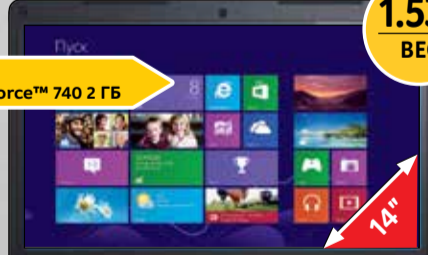

1.53 кг ВЕС

14"

26990

ПЛАТЁЖ В МЕСЯЦ **1125***

• Процессор Intel® Core™ i3-4010u • Windows 8.1 64 bit • Жёсткий диск 500 Гб • Видеокарта NVIDIA® GeForce™ 740 2 Гб • Оперативная память 4 Гб • Wi-Fi • Bluetooth • Вес 1.53 кг

lenovo FOR THOSE WHO DO Ноутбук IdPa Z510 /59433789/ (Код 30021383)

Видеокарта NVIDIA® GeForce™ GT740M 2 Гб

Оперативная память 8 Гб