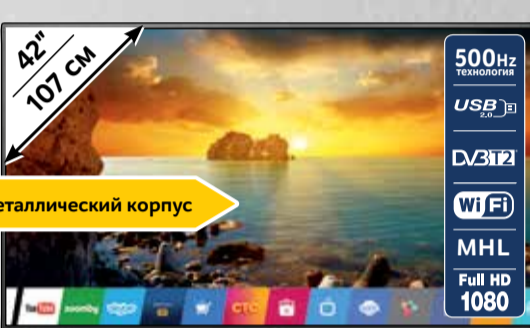

Чёткое и живое изображение с технологией Pixel Plus HD

LG

Smart телевизор 42"

42LB631V (Код 10006069)

22990

ПЛАТЁЖ В МЕСЯЦ **958***

Металлический корпус

PHILIPS