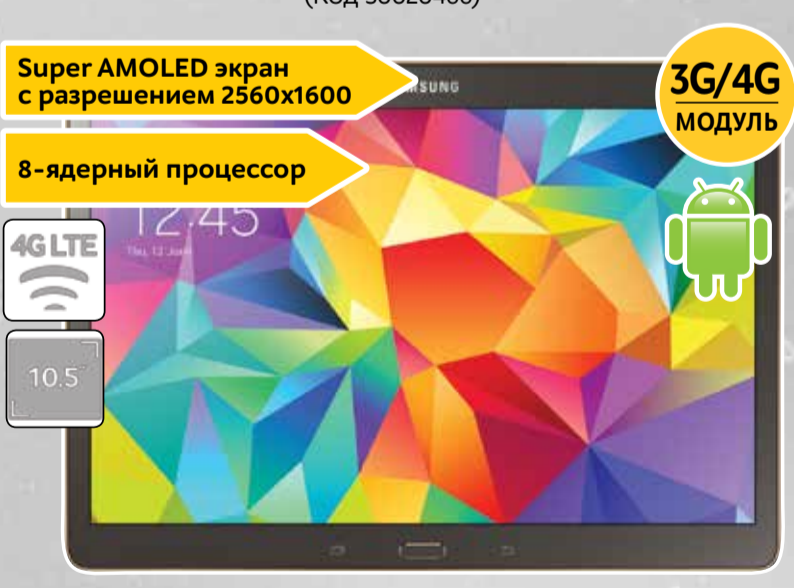

M.видео

нам не всё равно

Поволжье

с 18 ноября по 8 декабря

РАСССРОЧКА НА 2 ГОДА!

• 0 рублей первый взнос • 0% переплаты

3D Smart телевизор 40"
UE40H6650AT (Код 10006117)

Планшетный компьютер
Samsung GALAXY Tab S
(Код 30020466)