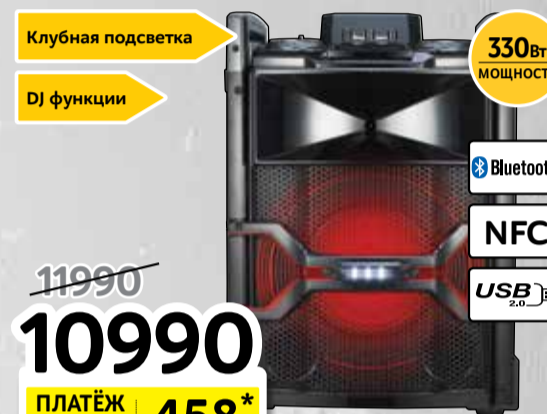

~~11990~~
10990

ПЛАТЁЖ
В МЕСЯЦ **458***

330Вт
МОЩНОСТЬ

Bluetooth

NFC

USB
2.0

YAMAHA

Hi-Fi акустика для ТВ
YAS-103 BL (Код 10006654)

Встроенный
сабвуфер

Настенное
крепление