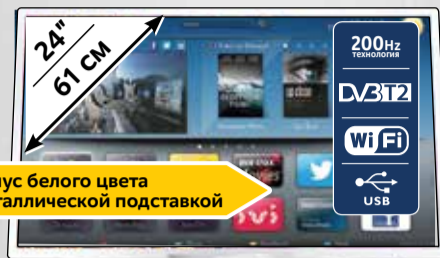

13990

ПЛАТЁЖ В МЕСЯЦ **583***

Корпус белого цвета с металлической подставкой

LG

3D Smart телевизор 32"

32LB653V (Код 10006306)