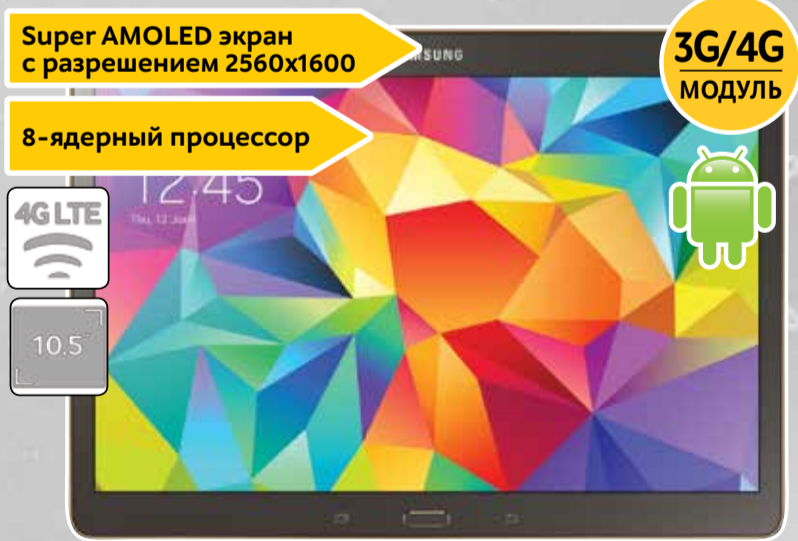

~~31990~~
27990
ПЛАТЁЖ В МЕСЯЦ **1167***

26990
ПЛАТЁЖ В МЕСЯЦ **1125***

- Встроенная память 16 ГБ
- Две камеры: 8 Мп и 2.1 Мп
- Ультралегкий и тонкий дизайн
- Сканер отпечатка пальца
- Многопользовательский режим
- Оперативная память 3 ГБ
- Детский режим