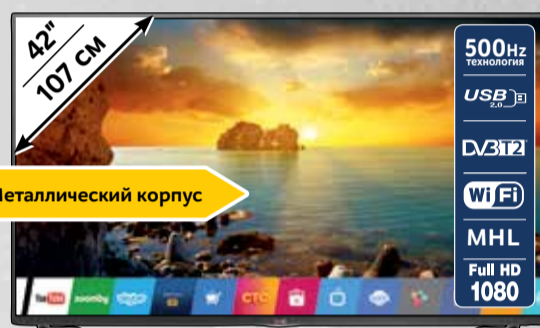

Чёткое и живое изображение с технологией Pixel Plus HD

LG

Smart телевизор 42"

42LB631V (Код 10006069)

22990

ПЛАТЁЖ В МЕСЯЦ **958***

Металлический корпус

PHILIPS