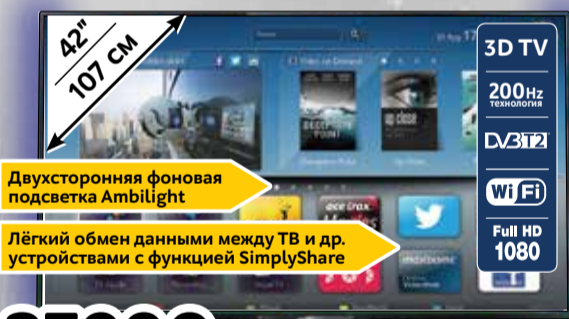

23990

ПЛАТЁЖ В МЕСЯЦ **1000***

×6

Двухсторонняя фоновая подсветка AmbientLight

Лёгкий обмен данными между ТВ и др. устройствами с функцией SimplyShare

SONY

3D Smart телевизор 42"

KDL42W828B (Код 10006007)