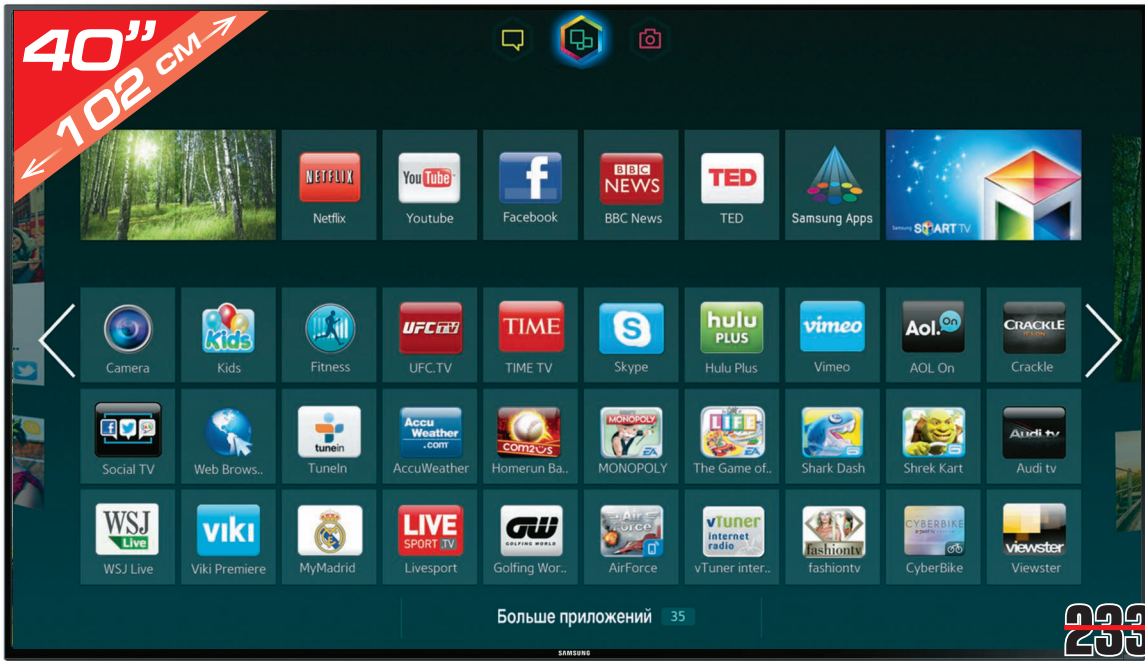

~~23333,00~~

СУПЕРЦЕНА

19999,00

3D SMART телевизор
SAMSUNG UE-40H6240 (40" / 102см)
цифровой DVB-T2 тюнер, CMR 200Hz, Bluetooth, Wi-Fi, USBx3, HDMIx4

DVD-плеер TELEFUNKEN TF-DVD5062
воспроизведение с USB-носителей, караоке,
многоканальный выход 5.1

799,00

Магнитола с док-станцией
TELEFUNKEN TF-CSRP3444
AM/FM-радио,
воспроизведение аудиофайлов с iPhone/iPod,
поддержка MP3,
воспроизведение с USB-носителей

1299,00

3D BLU-RAY театр LG BH5540T
мощность 500Вт
воспроизведение с USB-накопителей

~~7999,00~~
6999,00