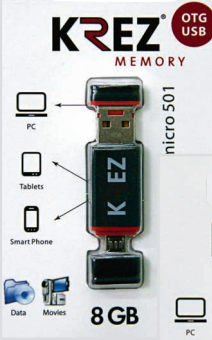

Планшетный компьютер
TELEFUNKEN TF-MID9707G
 IPS экран 9.7" (1024x768)
 процессор MT8389 Cortex A7 1.3ГГц
 камеры 5 и 0.3 МП
 встроенная память 16 Гб
 оперативная память 1 Гб
 Wi-Fi, Bluetooth, GPS, ГЛОНАСС
 mini HDMI
 Android 4.2 Jelly Bean

СУПЕРЦЕНА

5999,00

9.7 IPS"

4 ядра

3G

автомобильный держатель в комплекте

Мобильный телефон NOKIA 208
 экран 2.4" (240x320)
 камера 1.30 МП
 microSD до 32 Гб
 Bluetooth 3.0, 3G

1599,00