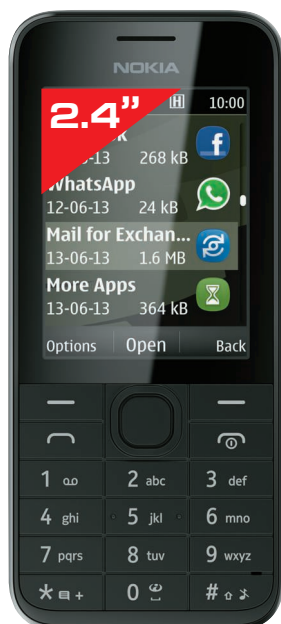

3499,00

поддержка двух SIM-карт

Смартфон ACER Liquid Z500
 процессор MediaTek 1.3 ГГц (MT6582)
 экран 5" (720x1280)
 камера 8 МП
 память 4 Гб
 Bluetooth, Wi-Fi, 3G, GPS OC
 Android 4.4

6999,00

METRO
НОВЫЙ ГОД
 ПРАЗДНУЕМ ВМЕСТЕ

Планшетный компьютер
TELEFUNKEN TF-MID9707G
 IPS экран 9.7" (1024x768)
 процессор MT8389 Cortex A7 1.3ГГц
 камеры 5 и 0.3 МП
 встроенная память 16 Гб
 оперативная память 1 Гб
 Wi-Fi, Bluetooth, GPS, ГЛОНАСС
 mini HDMI
 Android 4.2 Jelly Bean

СУПЕРЦЕНА

5999,00

9.7 IPS"

4 ядра

3G

автомобильный держатель в комплекте

Мобильный телефон NOKIA 208
 экран 2.4" (240x320)
 камера 1.30 МП
 microSD до 32 Гб
 Bluetooth 3.0, 3G

1599,00

8 GB

16 GB

32 GB
849,00

16 GB
499,00

разъемы USB и micro-USB OTG

Флеш-драйв KREZ micro 501
 возможность подключения напрямую к смартфону/планшету

8 GB
299,00

Ноутбук
LENOVO B590
процессор Intel Celeron 1005M
оперативная память 2 Гб
жесткий диск 320 Гб