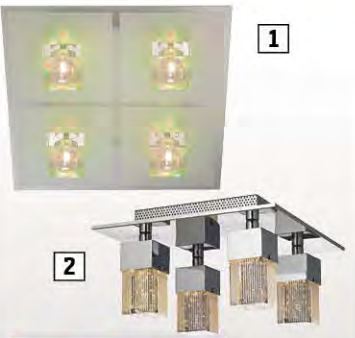

СуперЦена от 299,-

Лампа настольная «Роза»
Цвет: хром, белый, код 3482205, 3482213

3699,-
Торшер напольный GAZZOLO
код 3712197

СуперЦена от 4299,- от 3999,-

Люстры потолочные
1 4-рожковая, код 3712320 ~~4299-~~ 3999-
2 6-рожковая, код 3712312 ~~5499-~~ 5199-