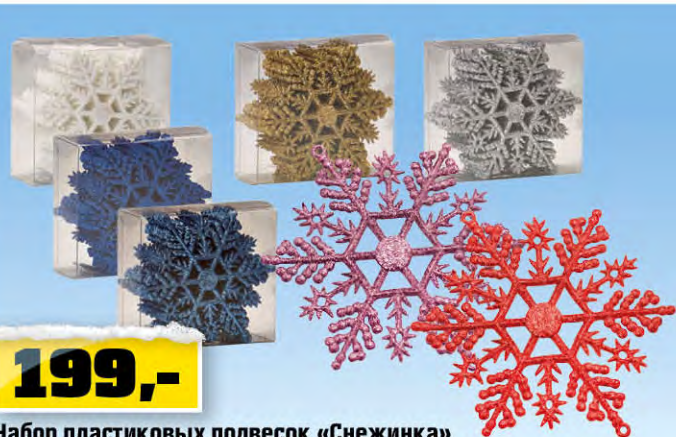

199,-

Набор пластиковых подвесок «Снежинка»
12 шт., цвета в ассортименте, код 3409182, 3409398, 3409372, 3409224, 3409406, 3409430, 3409315