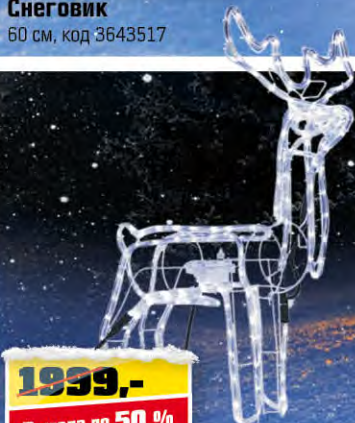

~~1999,-~~
Выгода до 50 %
999,-

Олень

68 см, код 3409687