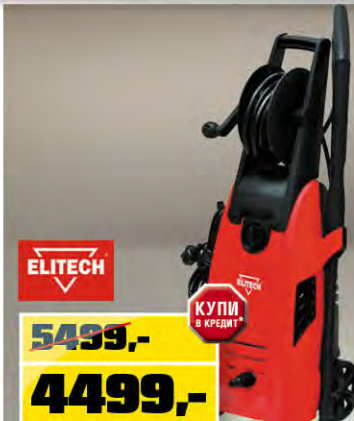

СуперЦена
~~14 590,-~~
14 199,-

КУПИ
В КРЕДИТ

Мойка высокого давления
Kärcher K5 Compact, 2100 Вт, 145 бар,
500 л/ч, шланг 8 м, вес 11,5 кг, код 3610433

~~4499,-~~
3399,-

Мойка высокого давления
бытовая Elitech M 1600PC, 1600 Вт, 130 бар,
360 л/ч, шланг 5 м, вес 8 кг, код 2759736