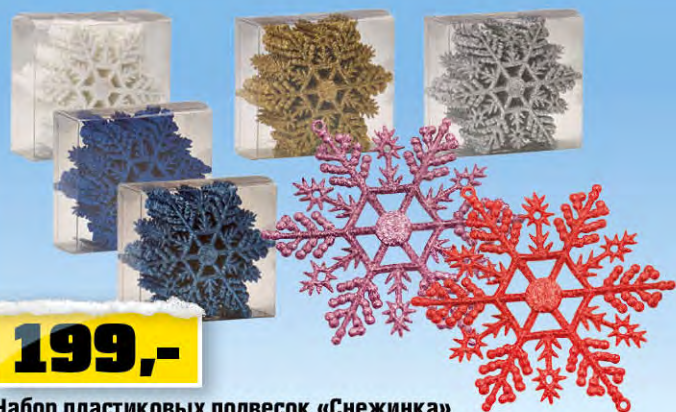

199,-

Набор пластиковых подвесок «Снежинка»
12 шт., цвета в ассортименте, код 3409182, 3409398, 3409372, 3409224, 3409406, 3409430, 3409315