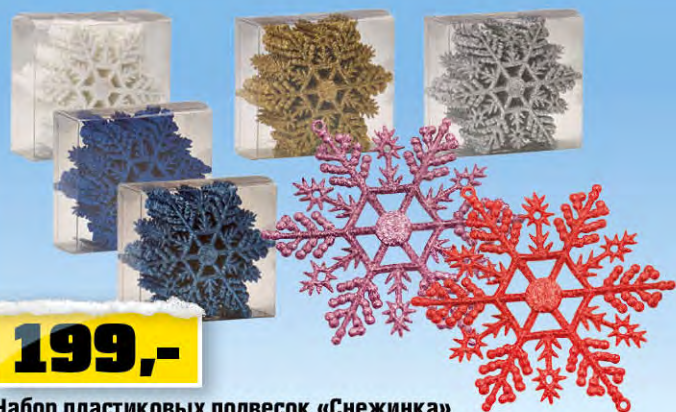

Онлайн-каталог

12/2014/AZ1750\_10

**199,-**

**Шар пластиковый**  
5 см, 16 шт., код 2885655

**199,-**

**Новогодний сувенир**  
7 см, в ассортименте, код 3643665, 3643558

**199,-**

**Набор пластиковых подвесок «Снежинка»**  
12 шт., цвета в ассортименте, код 3409182, 3409398, 3409372, 3409224, 3409406, 3409430, 3409315