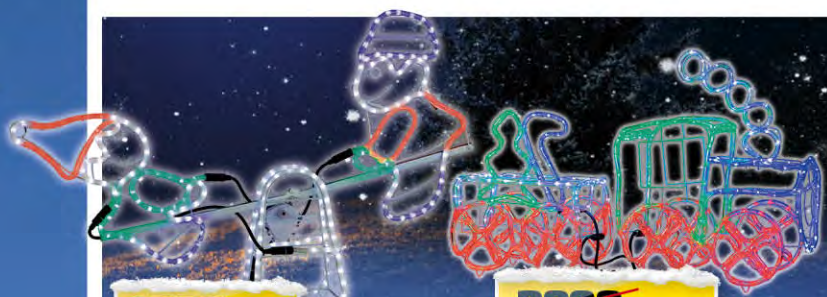

~~1999,-~~

Выгода до 50 %

999,-

~~2999,-~~

Выгода до 50 %

1499,-