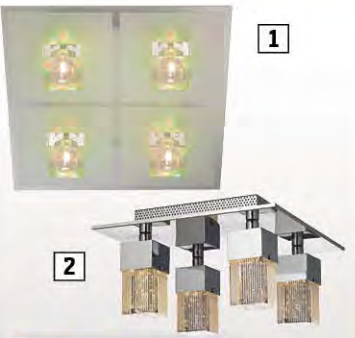

Праздник - повод для создания уюта

СуперЦена
299,-

Лампа настольная «Роза»
Цвет: хром, белый, код 3482205, 3482213

3699,-

Торшер напольный GAZZOLO
код 3712197

СуперЦена
от **4299,-**
3999,-

- 1 Люстры потолочные
- 1 4-рожковая, код 3712320 ~~4299-~~ 3999-
- 2 6-рожковая, код 3712312 ~~5499-~~ 5199-