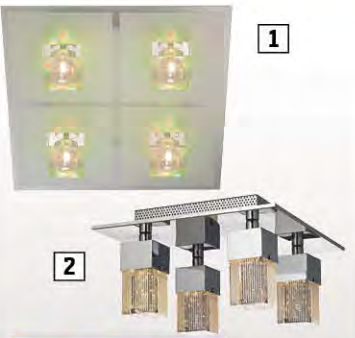

от **4499,-**

Люстры
1 TESIMOLED, код 3712239 4499-
2 SERRONI, код 3712221 6499-