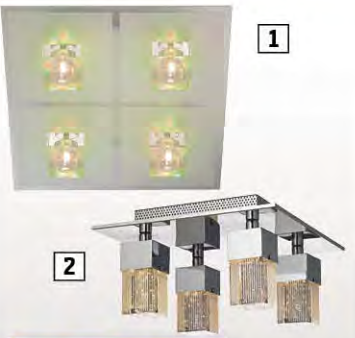

от 4499,-

Люстры
1 TESIMOLED, код 3712239 4499-
2 SERRONI, код 3712221 6499-