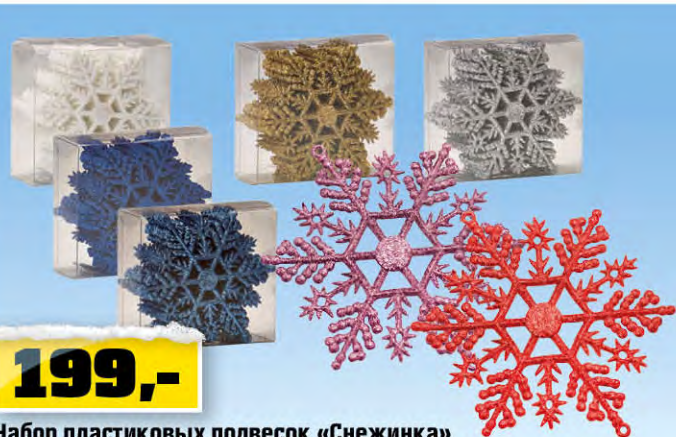

Онлайн-каталог

12/2014/AZ1750\_10

**199,-**

**Шар пластиковый**  
5 см, 16 шт., код 2885655

**199,-**

**Новогодний сувенир**  
7 см, в ассортименте, код 3643665, 3643558

**199,-**

**Набор пластиковых подвесок «Снежинка»**  
12 шт., цвета в ассортименте, код 3409182, 3409398, 3409372, 3409224, 3409406, 3409430, 3409315