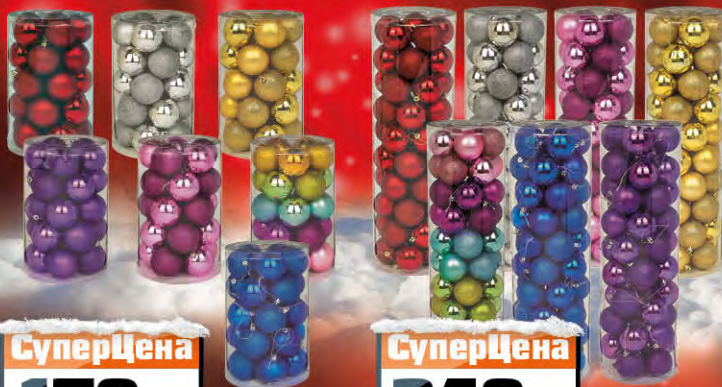

СуперЦена

179,-

Набор пластиковых шаров

о 6 см x 25 шт., цвета в ассортименте

СуперЦена

349,-

Набор пластиковых шаров

о 6 см x 50 шт., цвета в ассортименте