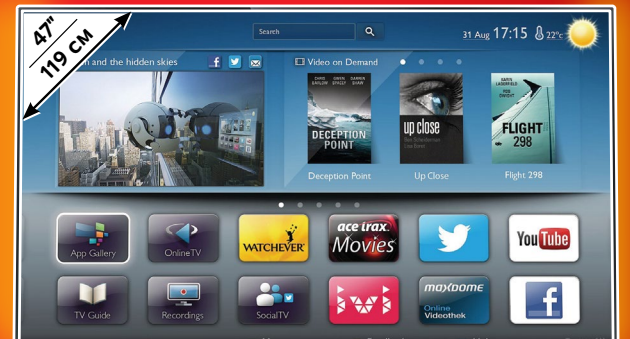

до 50% НА БУДУЩИЕ ПОКУПКИ

- Покупайте подарки с 9 по 31 декабря
- Получайте «Снежные подарочные карты»
- Экономьте на будущих покупках

PHILIPS LED телевизор 20"
20PHH4109/60 (Код 10006011)

~~7590~~
6490 + 1000
ПОДАРОЧНАЯ КАРТА 1000 рублей

SAMSUNG Smart телевизор 22"
UE22H5600AK (Код 10006422)
UE22H5610AK (Код 10006402)

~~12990~~
11490 + 2000
ПОДАРОЧНЫЕ КАРТЫ 2000 рублей
цена за 1 шт.

SAMSUNG Smart телевизор 32"
UE32H4500AK (Код 10006357)

~~16490~~
14990 + 2000
ПОДАРОЧНЫЕ КАРТЫ 2000 рублей

PHILIPS 3D Smart телевизор 32"/42"/47"
32PFT6559/60 (Код 10006392)
42PFT6569/60 (Код 10006401)
47PFT6569/60 (Код 10006457)

~~18990~~
17990 + 3000
ПОДАРОЧНЫЕ КАРТЫ 3000 рублей

~~23990~~
23990 + 5000
ПОДАРОЧНЫЕ КАРТЫ 5000 рублей

~~28990~~
28990 + 3000
ПОДАРОЧНЫЕ КАРТЫ 3000 рублей

SAMSUNG 3D Smart телевизор 40"
UE40H6400AK (Код 10006092)

~~26990~~
26990 + 3000
ПОДАРОЧНЫЕ КАРТЫ 3000 рублей
Улучшенный пульт Samsung Smart Control

SAMSUNG 3D Smart телевизор 48"
UE48H6350AK (Код 10006325)

~~34990~~
32990 + 4000
ПОДАРОЧНЫЕ КАРТЫ 4000 рублей

PHILIPS 3D Smart телевизор 47"
47PFS7309/60 (Код 10006359)

~~39990~~
39990 + 4000
ПОДАРОЧНЫЕ КАРТЫ 4000 рублей

iconBIT Smart приставка
Movie3DIPTV (Код 50040887)

~~4590~~
3490 + 1000
ПОДАРОЧНАЯ КАРТА 1000 рублей

AKAI Air-mouse
RCW-301A (Код 50040147)

~~1290~~
990

belkin HDMI кабель AV10000qr2M (Код 50034965)
Золотые 24K коннекторы
~~1490~~
990

OMNI POINT Наклонно-поворотный подвес VSFМ60 (Код 50040062)

~~4990~~
4990 + 1000
ПОДАРОЧНАЯ КАРТА 1000 рублей

APC Сетевой фильтр PH6VT3-RS (Код 50033396)
~~1390~~
990

M.Сервис
Здесь и сейчас

Быстросервис 72 часа

Самый быстрый ремонт — это замена. Поменяем на новое всё, что не сможем исправить за 72 часа.