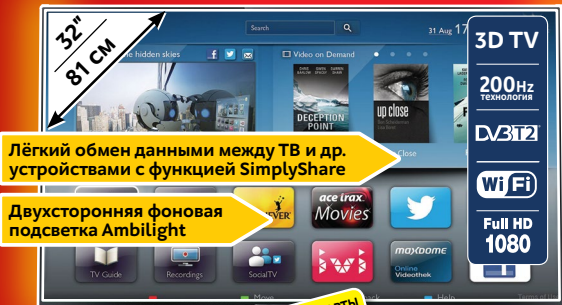

~~18990~~
17990 + 3000
ПОДАРОЧНЫЕ КАРТЫ 3000 рублей