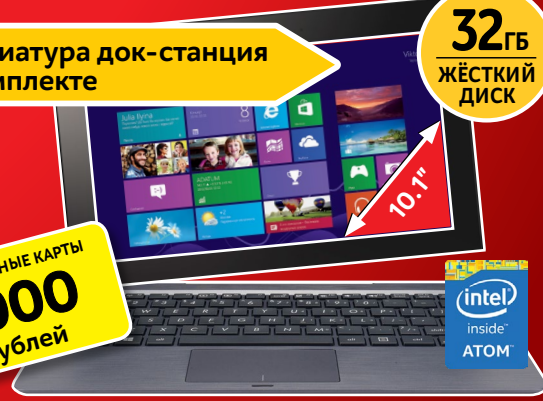

PS3
PlayStation 3

Система игр и развлечений
50855277 CECH-4208A (Код 40062194)

HDD 12 ГБ, беспроводной геймпад в комплекте

Поддержка 3D, Blu-ray, DVD

~~9990~~
7990 + ПОДАРОЧНАЯ КАРТА
1000
рублей

ASUS
В ПОИСКАХ НЕВЕРоятНОГО

Планшетный компьютер
T100TA-DK002H
(Код 30020199)

~~15990~~
13990 + ПОДАРОЧНЫЕ КАРТЫ
2000
рублей

Клавиатура док-станция в комплекте

32ГБ
ЖЁСТКИЙ ДИСК

• Windows 8.1 Процессор • Intel® Atom™ Z3740
• Жёсткий диск (SSD) 32 ГБ • IPS-дисплей • Wi-Fi • Bluetooth
• До 11 часов автономной работы