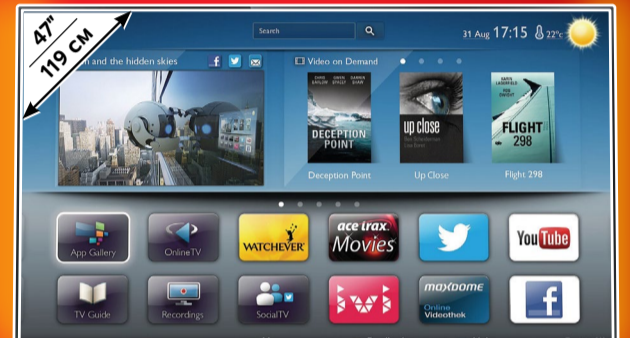

до 50% НА БУДУЩИЕ ПОКУПКИ

- Покупайте подарки с 9 по 31 декабря
- Получайте «Снежные подарочные карты»
- Экономьте на будущих покупках

PHILIPS LED телевизор 20"
20PHH4109/60 (Код 10006011)

~~7590~~
6490 + 1000
ПОДАРОЧНАЯ КАРТА 1000 рублей

SAMSUNG Smart телевизор 22"
UE22H5600AK (Код 10006422)
UE22H5610AK (Код 10006402)

~~12990~~
11490 + 2000
ПОДАРОЧНЫЕ КАРТЫ 2000 рублей
цена за 1 шт.

SAMSUNG Smart телевизор 32"
UE32H4500AK (Код 10006357)

~~16490~~
14990 + 2000
ПОДАРОЧНЫЕ КАРТЫ 2000 рублей

PHILIPS 3D Smart телевизор 32"/42"/47"
32PFT6559/60 (Код 10006392)
42PFT6569/60 (Код 10006401)
47PFT6569/60 (Код 10006457)

~~18990~~
17990 + 3000
ПОДАРОЧНЫЕ КАРТЫ 3000 рублей

~~23990~~
23990 + 5000
ПОДАРОЧНЫЕ КАРТЫ 5000 рублей

~~28990~~
28990 + 3000
ПОДАРОЧНЫЕ КАРТЫ 3000 рублей

SAMSUNG 3D Smart телевизор 40"
UE40H6400AK (Код 10006092)

~~26990~~
26990 + 3000
ПОДАРОЧНЫЕ КАРТЫ 3000 рублей
Улучшенный пульт Samsung Smart Control

SAMSUNG 3D Smart телевизор 48"
UE48H6350AK (Код 10006325)

~~34990~~
32990 + 4000
ПОДАРОЧНЫЕ КАРТЫ 4000 рублей

PHILIPS 3D Smart телевизор 47"
47PFS7309/60 (Код 10006359)

~~39990~~
39990 + 4000
ПОДАРОЧНЫЕ КАРТЫ 4000 рублей

iconBIT Smart приставка
Movie3DIPTV (Код 50040887)

~~4590~~
3490 + 1000
ПОДАРОЧНАЯ КАРТА 1000 рублей

AKAI Air-mouse
RCW-301A (Код 50040147)

~~1290~~
990
Встроенный гироскоп

belkin HDMI кабель AV10000qr2M (Код 50034965)
1490
990
Золотые 24K коннекторы

OMNI POINT Наклонно-поворотный подвес VSFМ60 (Код 50040062)

~~4990~~
4990 + 1000
ПОДАРОЧНАЯ КАРТА 1000 рублей

APC Сетевой фильтр PH6VT3-RS (Код 50033396)

M.Сервис
Здесь и сейчас

Быстросервис

72
часа

Самый быстрый ремонт — это замена. Поменяем на новое всё, что не сможем исправить за 72 часа.