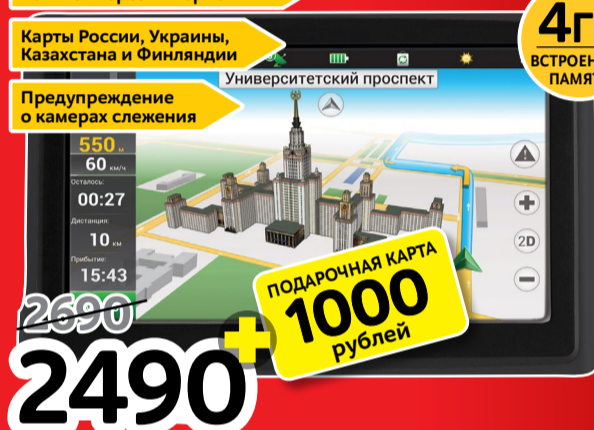

4ГБ
ВСТРОЕННАЯ ПАМЯТЬ

ПОДАРОЧНАЯ КАРТА 1000 рублей

~~2690~~
2490

Pioneer USB-Автомобильная магнитола
MVH-07UBG (Код 10006852)

- MP3/WMA/WAV, USB, радио
- Совместимо с Android
- Воспроизведение с USB-накопителя