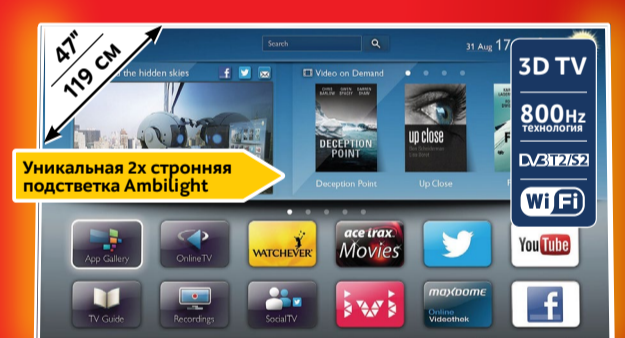

~~39990~~
39990 + 4000
ПОДАРОЧНЫЕ КАРТЫ 4000 рублей

iconBIT Smart приставка
Movie3DIPTV (Код 50040887)