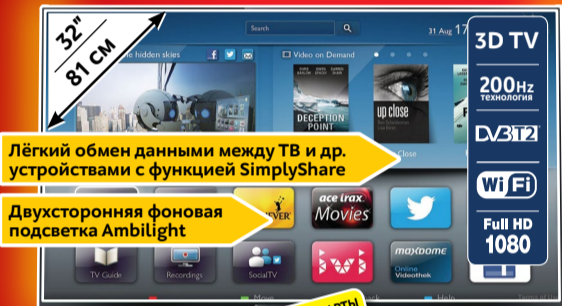

~~18990~~
17990 + 3000
ПОДАРОЧНЫЕ КАРТЫ 3000 рублей