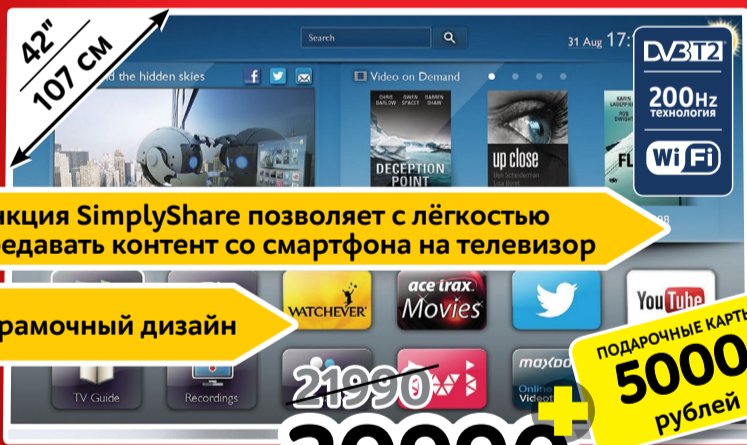

нам не всё равно

М.видео

№ 25 '2014

с 9 по 31 декабря

до 50% НА БУДУЩИЕ ПОКУПКИ

PHILIPS

Smart телевизор 42"
42PFT5609/60 (Код 10006400)

Функция SimplyShare позволяет с лёгкостью передавать контент со смартфона на телевизор

Безрамочный дизайн

ПОДАРОЧНЫЕ КАРТЫ
5000
рублей

~~21990~~
20990

BaByliss
PARIS

Электрощипцы
C1000E (Код 20028193)