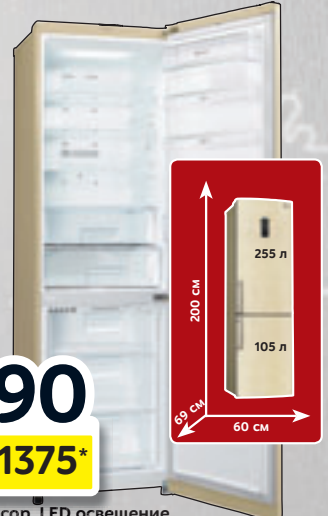

- Линейный инверторный компрессор, LED освещение
- Многопоточное охлаждение Multi-Air Flow
- Зона 0°C для сохранения свежести продуктов

Холодильник
S83600CMMO
(Код 20023943)

2 м
ВЫСОТА
NO FROST
МОРОЗИЛЬНАЯ
КАМЕРА
А+ класс
потребления
энергии
ВНЕШНИЙ
LED ДИСПЛЕЙ

~~52990~~
39990
ПЛАТЁЖ
В МЕСЯЦ **1667***