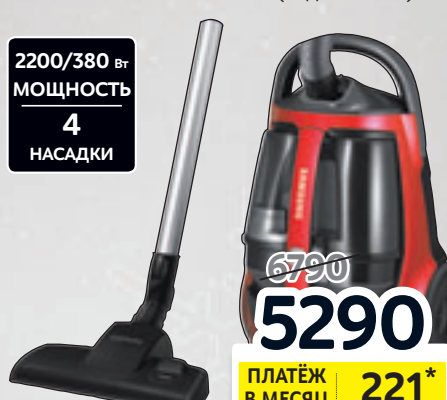

- Телескопическая трубка
- Управление мощностью на ручке
- Выходной фильтр H-13 (сменный)

Пылесос без мешка для сбора пыли VC73182UHAS (Код 20028063)

1800/380 Вт
МОЩНОСТЬ
4
НАСАДКИ