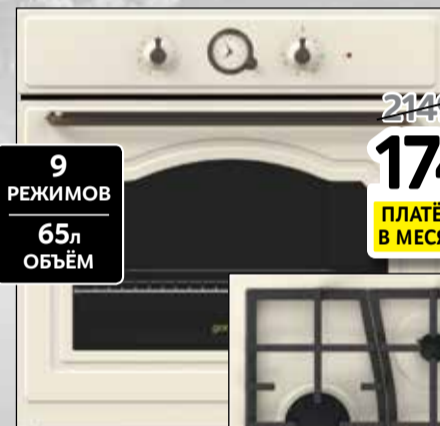

- Телескопические направляющие на 2-х уровнях

~~21490~~
17490

**ПЛАТЁЖ
В МЕСЯЦ 729***

**9
РЕЖИМОВ**
**65л
ОБЪЁМ**

Варочная газовая панель
GW65CLI
(Код 20028221)