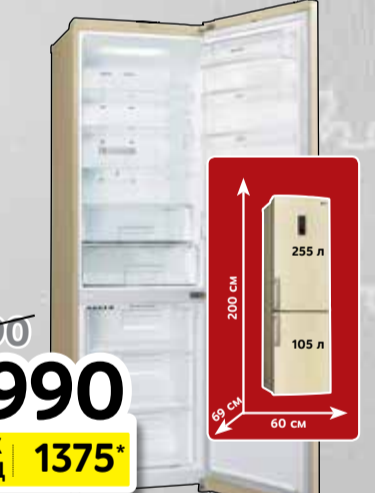

- Линейный инверторный компрессор, LED освещение
- Многопоточное охлаждение Multi-Air Flow
- Зона 0°C для сохранения свежести продуктов

Холодильник
S83600CMMO
(Код 20023943)

2м
ВЫСОТА
NO FROST
МОРОЗИЛЬНОЙ
КАМЕРЫ
А+
класс
потребления
энергии
ВНЕШНИЙ
LED ДИСПЛЕЙ

~~52990~~
39990
ПЛАТЁЖ
В МЕСЯЦ **1667***