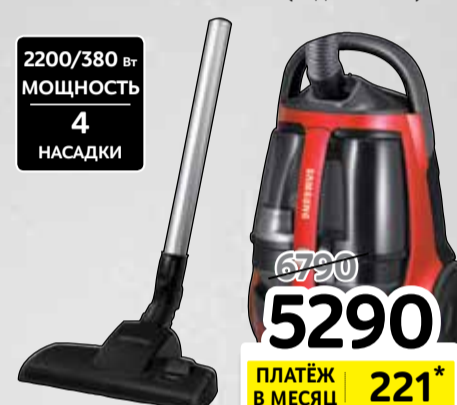

- Телескопическая трубка
- Управление мощностью на ручке
- Выходной фильтр H-13 (сменный)

Пылесос без мешка для сбора пыли
VC73182UNAS
(Код 20028063)

1800/380 Вт
МОЩНОСТЬ
4
НАСАДКИ