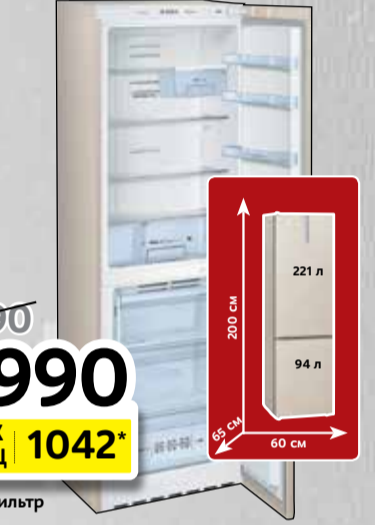

- LED освещение • Угольный фильтр
- Цвет – бежевый
- Режимы энергосбережения, суперохлаждения, суперзамораживания, отпуск

Холодильник
RB30FEJNDSA
(Код 20027197)

185см
ВЫСОТА
ПОЛНЫЙ
NO FROST
А+
класс
потребления
энергии
ВНЕШНИЙ
LED ДИСПЛЕЙ

~~27990~~
25990
ПЛАТЁЖ
В МЕСЯЦ **1083***