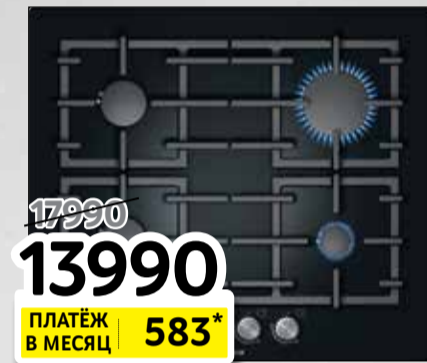

~~17990~~
13990
ПЛАТЁЖ
В МЕСЯЦ **583***

- Ударопрочное стекло
- Чугунные решетки
- Газ-контроль, электроподжиг

Electrolux
Thinking of you...
Варочная индукционная панель
EHN96340FK (Код 20028558)