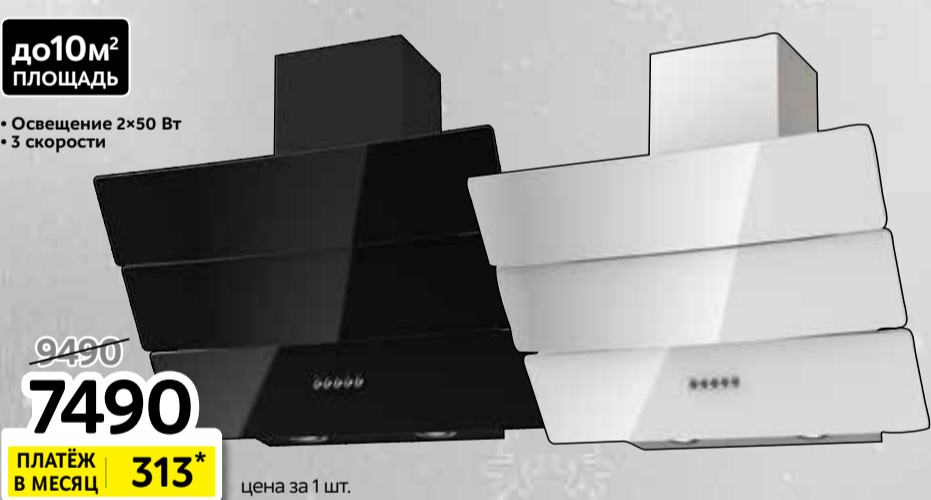

до 10 м²
ПЛОЩАДЬ

- Освещение 2x50 Вт
- 3 скорости

~~9490~~
7490
ПЛАТЁЖ
В МЕСЯЦ **313***

цена за 1 шт.

Inga 600Wh pb (Код 20029234)

KRONA
Вытяжка 60 см
Lily 600 BL 3P-S (Код 20025915)