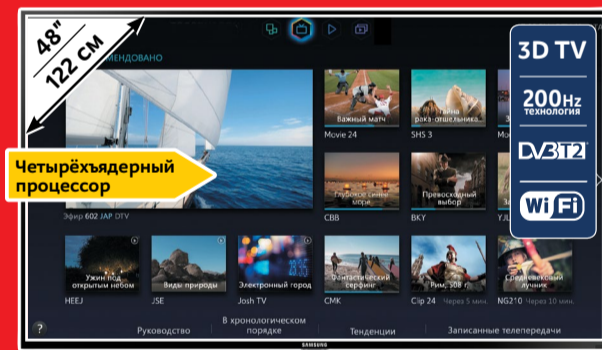

~~34990~~
32990 + 4000
ПОДАРОЧНЫЕ КАРТЫ 4000 рублей

PHILIPS 3D Smart телевизор 47"
47PFS7309/60 (Код 10006359)