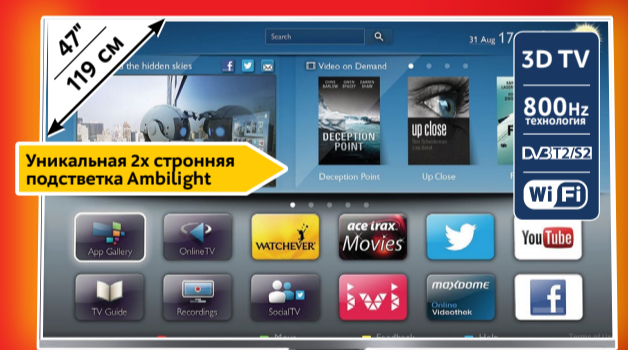

~~39990~~
39990 + 4000
ПОДАРОЧНЫЕ КАРТЫ 4000 рублей

iconBIT Smart приставка
Movie3DIPTV (Код 50040887)