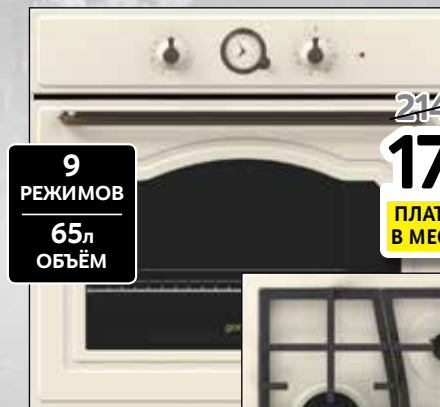

- Телескопические направляющие на 2-х уровнях

~~21490~~
17490

ПЛАТЁЖ
В МЕСЯЦ **729***

9
РЕЖИМОВ
65л
ОБЪЁМ

Варочная газовая панель
GW65CLI
(Код 20028221)