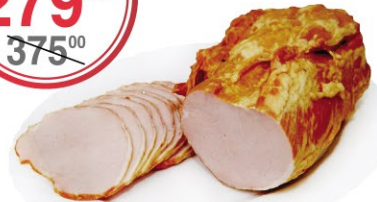

УДАР ПО ЦЕНАМ
159⁰⁰
~~210⁰⁰~~

ИКРА ЛОСОСЕВАЯ,
100Г

УДАР ПО ЦЕНАМ
269⁹⁰
~~299⁰⁰~~

ОКОРОК СВИНОЙ
БЕЗ КОСТИ
ОХЛАЖДЕННЫЙ
1КГ

УДАР ПО ЦЕНАМ
279⁹⁰
~~375⁰⁰~~

ОКОРОК СТОЛИЧНЫЙ
ВАРЕНО-КОПЧЕНЫЙ
АТЯШЕВСКИЙ МК, 1КГ

с 3 января по 8 января