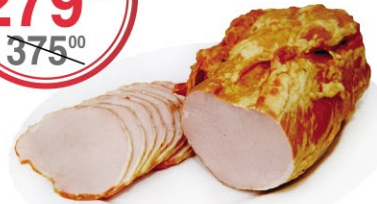

**УДАР
ПО ЦЕНАМ**
159⁰⁰
~~210⁰⁰~~

ИКРА ЛОСОСЕВАЯ,
100Г

**УДАР
ПО ЦЕНАМ**
269⁹⁰
~~299⁰⁰~~

ОКОРОК СВИНОЙ
БЕЗ КОСТИ
ОХЛАЖДЕННЫЙ
1КГ

**УДАР
ПО ЦЕНАМ**
279⁹⁰
~~375⁰⁰~~

ОКОРОК СТОЛИЧНЫЙ
ВАРЕНО-КОПЧЕНЫЙ
АТЯШЕВСКИЙ МК, 1КГ