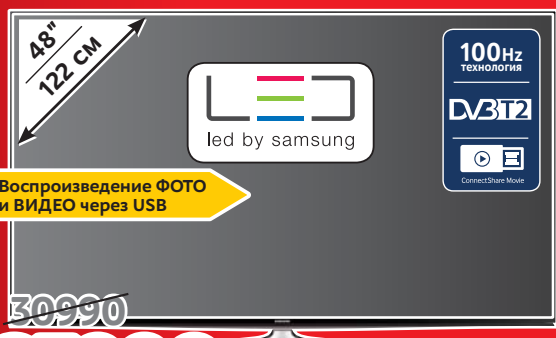

Воспроизведение ФОТО и ВИДЕО через USB

~~30990~~
27990

ВАША СКИДКА **3000**

Smart телевизор 42"
42LB580V (Код 10006028)