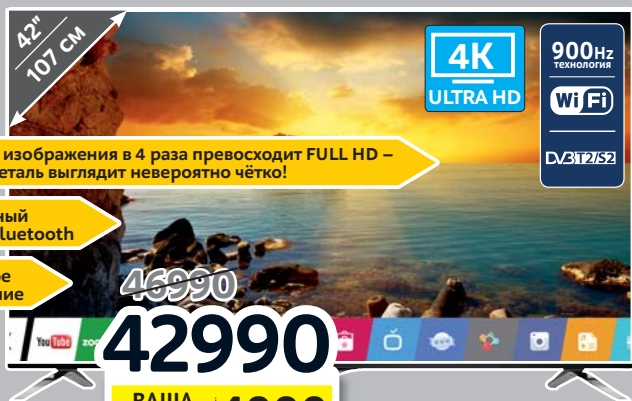

**ЭКОНОМЬ
ПО-КРУПНОМУ**

**БОЛЬШОЙ ТЕХНИКЕ
БОЛЬШИЕ
СКИДКИ**

с 16 января
по 2 февраля

Современный телевизор 4K Ultra HD

4K Smart телевизор 42"
42UB820V (Код 10006730)

Качество изображения в 4 раза превосходит FULL HD – каждая деталь выглядит невероятно чётко!

Встроенный модуль Bluetooth

Голосовое управление

~~46990~~
42990

ВАША СКИДКА **4000**

Пульт Magic Motion в комплекте

LED телевизор 20"
20PHH4109/60
(Код 10006011)