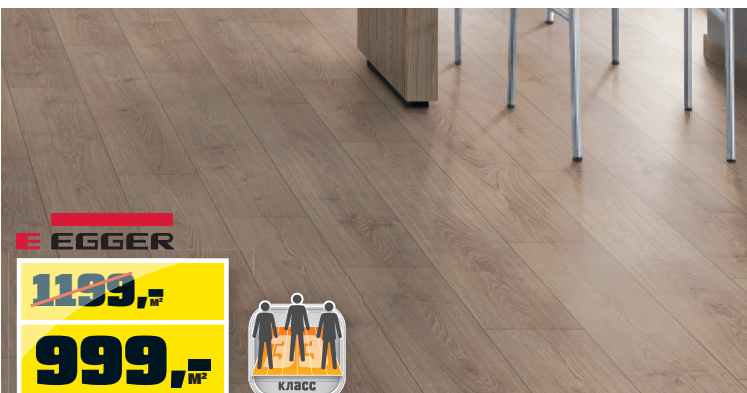

EGGER

~~1199,,-~~

999,,-

Ламинированные полы Egger

33 класс/11 мм, декоры: Дуб Нортленд коричневый, в упаковке 1,5 м², код 3443058