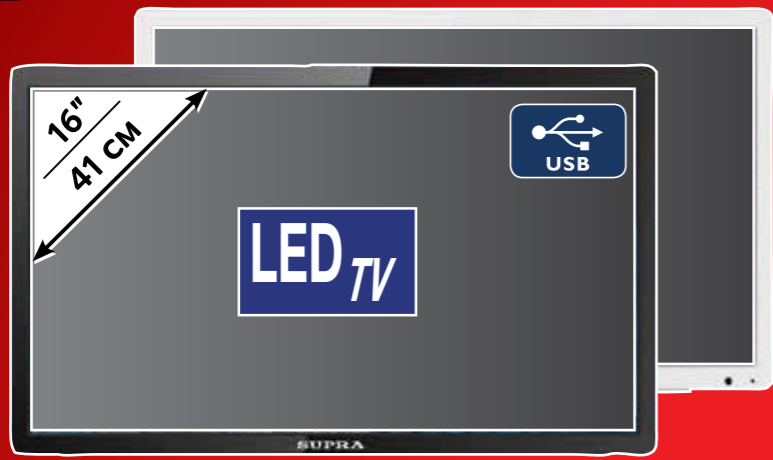

**ЭКОНОМЬ
ПО-КРУПНОМУ**

**SUPER
ЦЕНЫ!** 7 дней

с 3 по 9
февраля

SUPRA LED телевизор 16"
STV-LC16740WL (Код 10006439)
STV-LC16741WL (Код 10006440)

~~5490~~
4990 цена за 1 шт.

SUPRA LED телевизор 32"
STV-LC32552WL (Код 10005047)