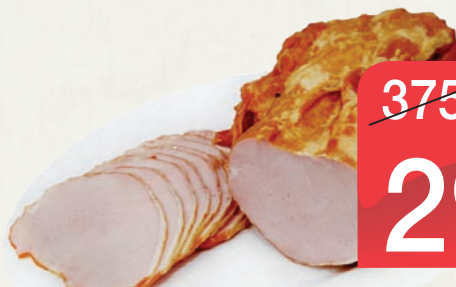

**329<sup>90</sup>**

ШЕЯ СВИНАЯ  
ОХЛАЖДЕННАЯ, 1КГ

~~69<sup>00</sup>~~

УДАР  
ПО ЦЕНАМ

**59<sup>90</sup>**

АПЕЛЬСИНЫ  
ЕГИПЕТ, 1КГ

~~375<sup>00</sup>~~

УДАР  
ПО ЦЕНАМ