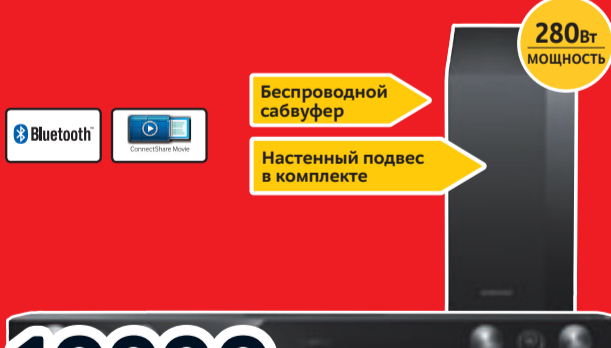

Беспроводной сабвуфер

Настенный подвес в комплекте

~~10990~~
10990

+ скидка с картами до 20%

OMNI POINT Наклонно-поворотный подвес
VSFMX40 (Код 50040063)