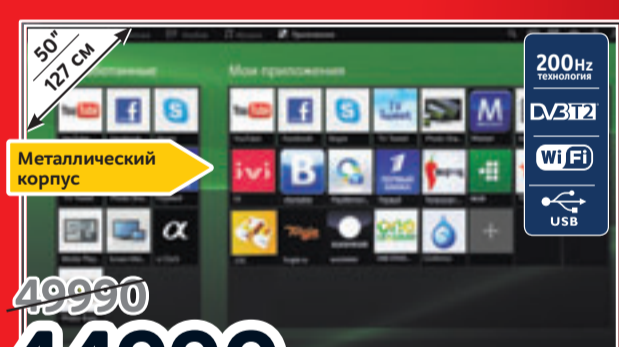

Металлический корпус

~~49990~~
44990

+ скидка с картами до 20%

SONY 3D Smart телевизор 50"
KDL50W817B (Код 10005912)