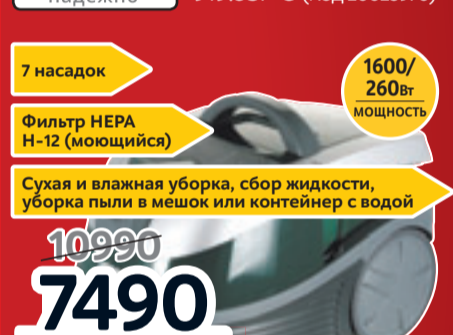

~~10990~~
7490
+ скидка с картами до 20%

Пылесос безмешковый
BGS32002
(Код 20027841)