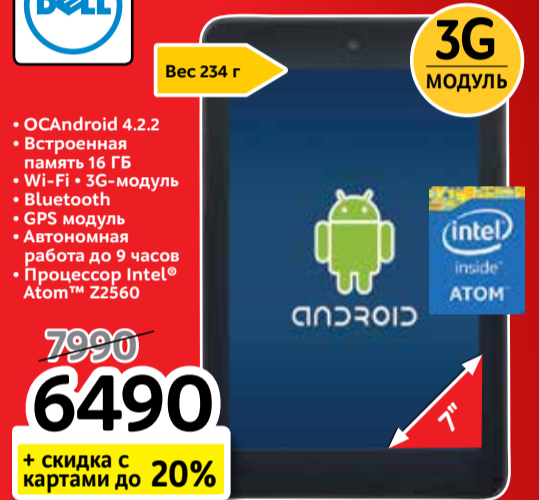

Lenovo MIIX 3

* Подробности на www.mvideo.ru

TP-LINK Wi-Fi роутер TLWR842NDRU (Код 50041572)

2790
+ скидка с картами до 20%

ASUS Wi-Fi роутер RT-AC52U (Код 50040910)

5990
+ скидка с картами до 20%

TOSHIBA Внешний жёсткий диск 2.5" STORE Canvio Basics Black

500 Гб (Код 50042492)

3990
3590

4590
+ скидка с картами до 20%

1 Тб (Код 50042493)

Sumka для планшета и ноутбука 8132

1990

wexler Планшетный компьютер TAB A742 (Код 30020930)

4790
3990
+ скидка с картами до 20%

Prestigio Планшетный компьютер PMT5008 GunMe (Код 30021179)

8990
6990
+ скидка с картами до 20%

DELL Планшетный компьютер Venue 7 /3730-8090/ (Код 30020061)

7990
6490
+ скидка с картами до 20%

oysters Планшетный компьютер T104HVi 3G (Код 30021671)