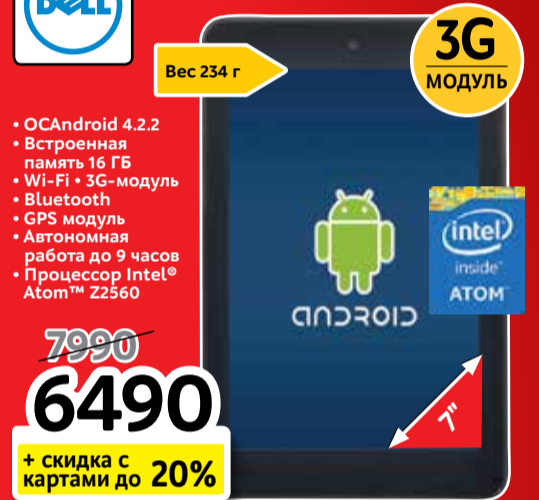

7990
6490
+ скидка с картами до 20%

oysters Планшетный компьютер T104HVi 3G (Код 30021671)