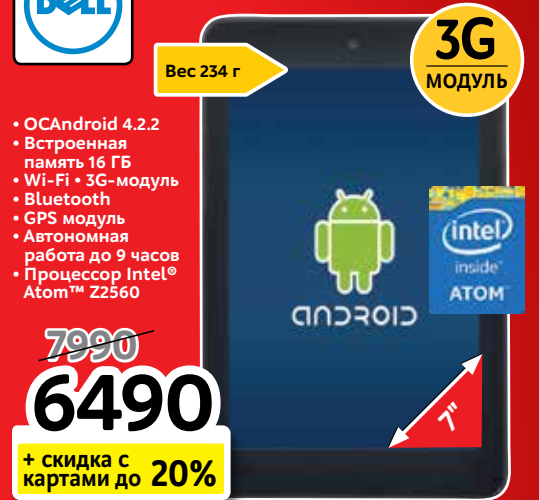

Вес 234 г

3G МОДУЛЬ

- ОС Android 4.2.2
- Встроенная память 16 Гб
- Wi-Fi • 3G-модуль
- Bluetooth
- GPS модуль
- Автономная работа до 9 часов
- Процессор Intel® Atom™ Z2560

7990

6490

+ скидка с картами до 20%

Prestigio Планшетный компьютер PMT5008 GunMe (Код 30021179)