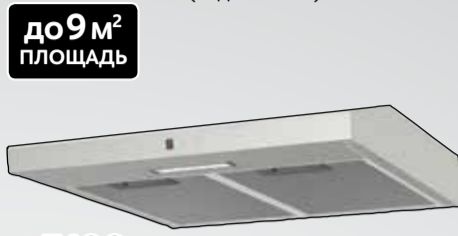

**Hansa** Haushaltsgeräte  
Варочная панель  
BHGI61132 (Код 20028147)

- Чугунные решётки
- Конфорка с тройным рядом пламени

**STEEL KRONA**  
Встраиваемая вытяжка  
Jess.sl.600Wh S  
(Код 20029816)

- Сенсорное управление
- Светодиодное освещение