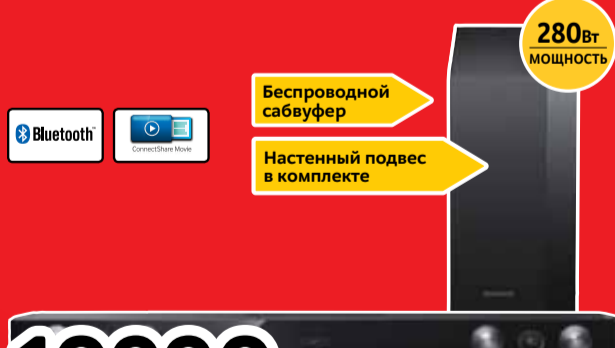

Беспроводной сабвуфер

Настенный подвес в комплекте

~~10990~~
10990

+ скидка с картами до 20%

OMNI Наклонно-поворотный подвес
VSFMX40 (Код 50040063)