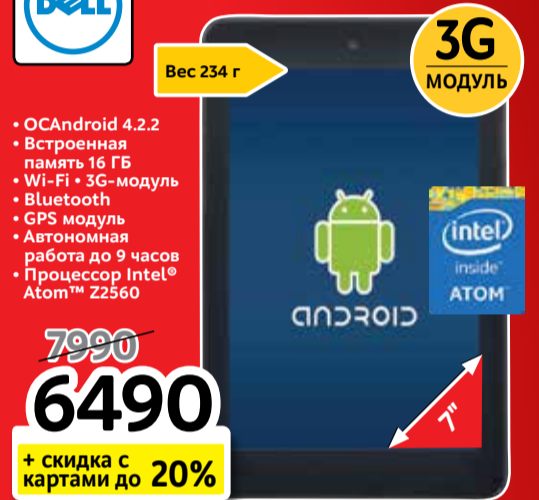

Вес 234 г

3G МОДУЛЬ

- ОС Android 4.2.2
- Встроенная память 16 Гб
- Wi-Fi • 3G-модуль
- Bluetooth
- GPS модуль
- Автономная работа до 9 часов
- Процессор Intel® Atom™ Z2560

7990

6490

+ скидка с картами до 20%

Prestigio Планшетный компьютер PMT5008 GunMe (Код 30021179)