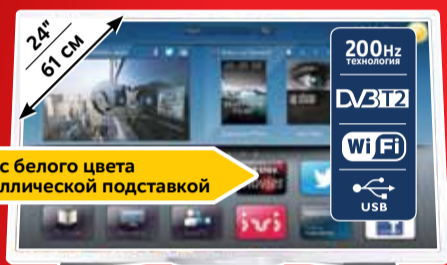

Корпус белого цвета с металлической подставкой

~~16990~~
16990

+ скидка с картами до 20%

LG LED телевизор 32"
32LB565V (Код 10006067)