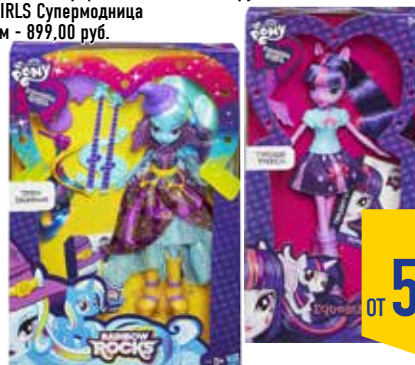

3+

-25% ~~799.00~~
599.00

КУКЛА MY LITTLE PONY, в ассортименте:
- HASBRO, в школьной форме, 23 см - 549,00 руб.
- EQUESTRIA GIRLS Супермодница
Трикси, 15 см - 899,00 руб.