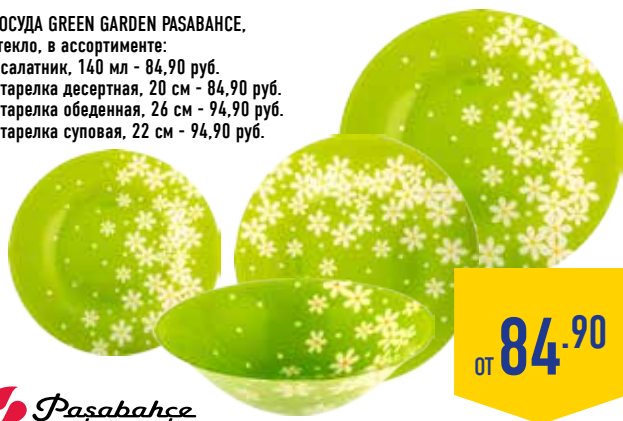

ПОДРОБНОСТИ О КАЖДОЙ ПОЗИЦИИ ТОВАРА И ЦЕНЕ НА НЕЕ МОЖНО УЗНАТЬ НА СТОЙКЕ ИНФОРМАЦИИ ИЛИ ПО ТЕЛЕФОНУ: 8-800-700-4111

ПОСУДА GREEN GARDEN PASABANÇE,
стекло, в ассортименте:
- салатник, 140 мл - 84,90 руб.
- тарелка десертная, 20 см - 84,90 руб.
- тарелка обеденная, 26 см - 94,90 руб.
- тарелка суповая, 22 см - 94,90 руб.