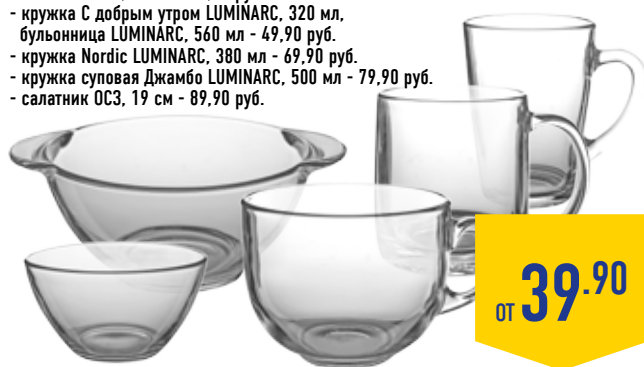

* от **47.92**

ПОСУДА, стекло, в ассортименте:
- салатник ОСЗ, 13 см - 39,90 руб.
- кружка С добрым утром LUMINARC, 320 мл, бульонница LUMINARC, 560 мл - 49,90 руб.
- кружка Nordic LUMINARC, 380 мл - 69,90 руб.
- кружка суповая Джамбо LUMINARC, 500 мл - 79,90 руб.
- салатник ОСЗ, 19 см - 89,90 руб.