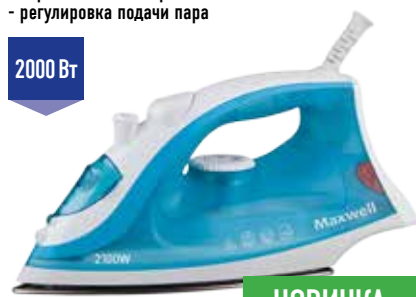

УТЮГ MAXWELL MW-3046

- подошва из нержавеющей стали
- вертикальное отпаривание
- регулировка подачи пара

2000 Вт

НОВИНКА

~~-33%~~ ~~1499~~
999.00

MAXWELL