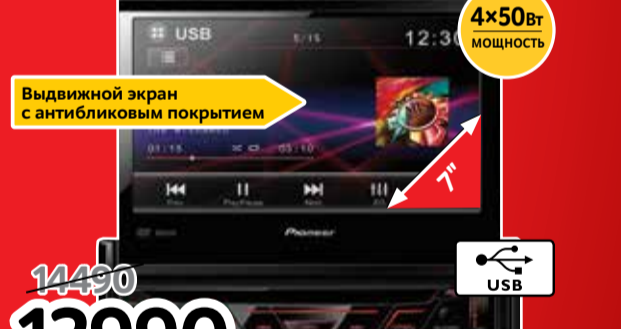

Выдвижной экран с антибликовым покрытием

4x50Вт мощность

~~14490~~
12990

ПЛАТЁЖ В МЕСЯЦ 542*

- Форматы: MP3/WMA/MPEG4/DivX/AVI/XviD
- DVD привод

Cozistyle Кейс для MacBook 13"