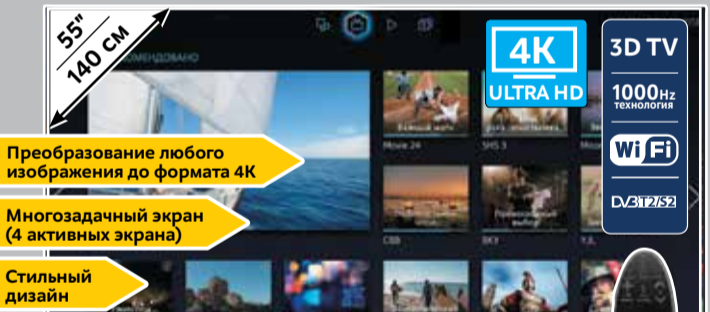

~~94990~~
94990
ПЛАТЁЖ
В МЕСЯЦ **3958***

Улучшенный
пульт Samsung
Smart Control

Miracast приставки

Фото, видео,
интернет контент
с вашего смартфона,
планшета или
ноутбука на большом
экране! Просто
вставьте Miracast-
приставку в HDMI
разъём вашего ТВ
и наслаждайтесь!

Совместим с iOS
и Android

H2G2-42
(Код 50041787)