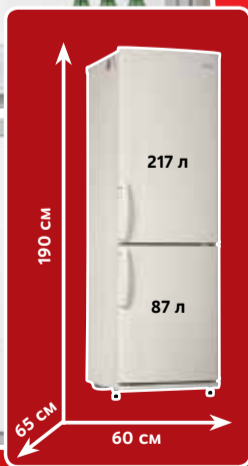

М.видео

нам не всё равно

Сибирь 1

№ 07'2015

с 31 марта по 20 апреля

УМНАЯ РАССРОЧКА

от 0.0.24

Р. %

первый взнос   переплаты   месяца

Холодильник
GA-B409UECA
(Код 30021410)

190см
ВЫСОТА

Функция «Быстрая заморозка»

Режим «Отпуск»

Цвет – бежевый

полный
No Frost

~~36490~~
27590

ПЛАТЁЖ В МЕСЯЦ **1150***