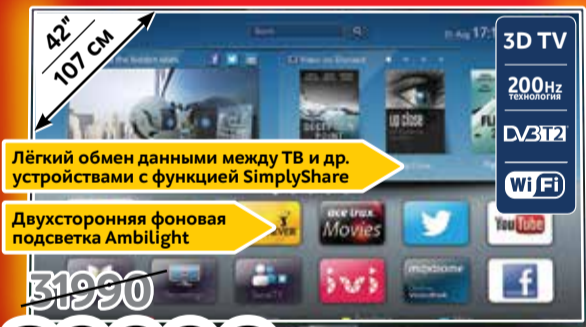

~~31990~~
29990
ПЛАТЁЖ В МЕСЯЦ **1250***

LG 3D Smart телевизор 47"
47LB675V (Код 10006063)