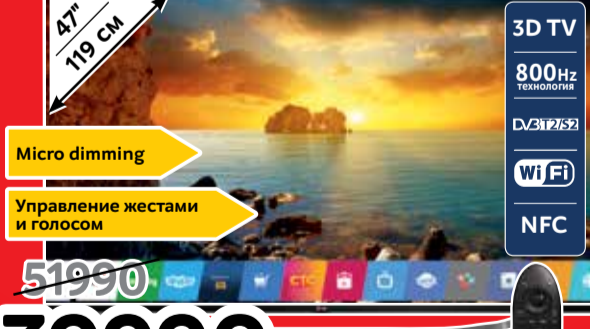

~~51990~~
39990
ПЛАТЁЖ В МЕСЯЦ **1667***

LG Саундбар
NB3740 (Код 10006464)