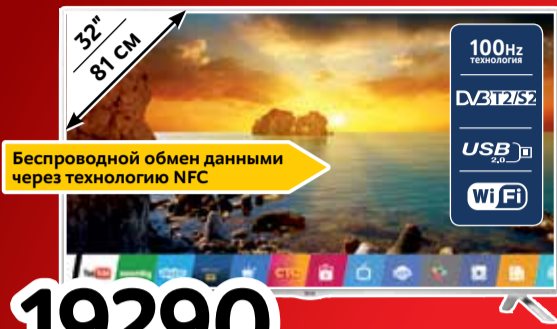

с 31 марта по 20 апреля

0.024 УМНАЯ РАССРОЧКА

первый взнос 0% Р. % переплаты месяца

LG Smart телевизор 32"
32LB580U (Код 10006040)

19290
ПЛАТЁЖ В МЕСЯЦ **804***

SAMSUNG Smart телевизор 32"
UE32H5500AK (Код 10006385)