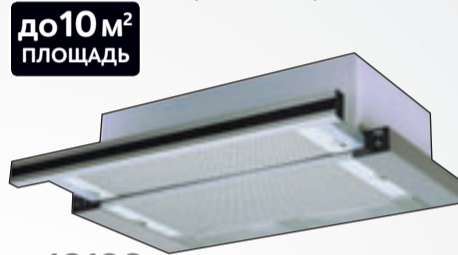

~~10190~~
7490
ВАША СКИДКА 2700

- Электронное управление

BOSCH Разработано для жизни
Посудомоечная машина
SPV40E30RU
(Код 20024472)