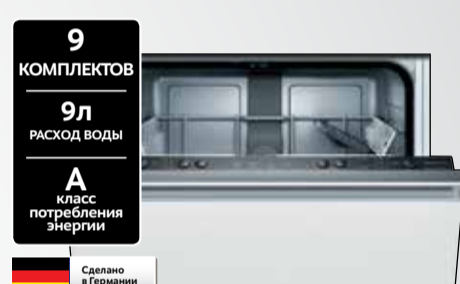

- Электронное управление

BOSCH Разработано для жизни
Посудомоечная машина
SPV40E30RU
(Код 20024472)

- Сделано в Германии

Electrolux
Духовой шкаф
EZB53430AK
(Код 20030656)