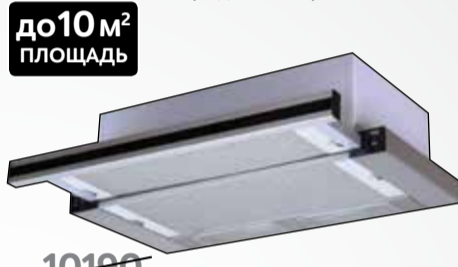

Hansa Haushaltsgeräte
Варочная панель
BHС60977 (Код 20027105)

- Таймер на 4 конфорках
- Расширение зоны нагрева на трёх конфорках для посуды большего диаметра

KRONA STEEL
Встраиваемая вытяжка
Kamilla 600DarkGL
(Код 20021576)