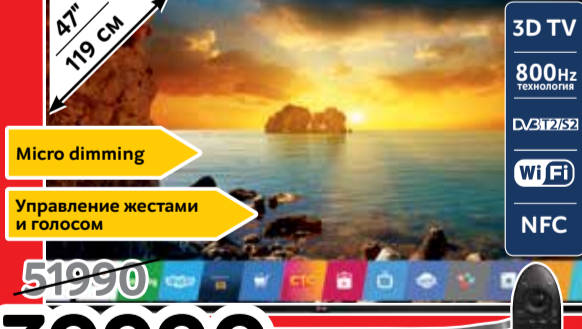

39990
ПЛАТЁЖ В МЕСЯЦ **1667***

LG Саундбар
NB3740 (Код 10006464)