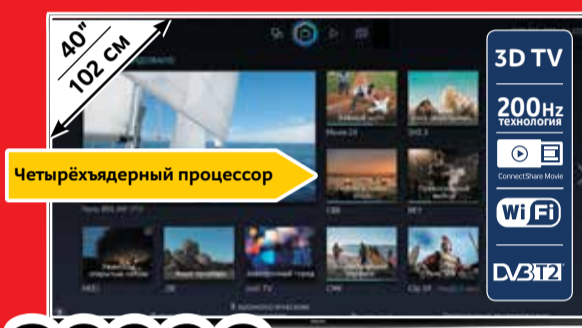

28990
ПЛАТЁЖ В МЕСЯЦ **1208***

PHILIPS 3D Smart телевизор 42"
42PFT6559/60 (Код 10006401)