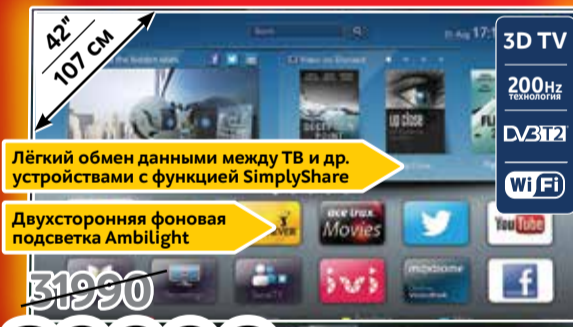

29990
ПЛАТЁЖ В МЕСЯЦ **1250***

LG 3D Smart телевизор 47"
47LB675V (Код 10006063)