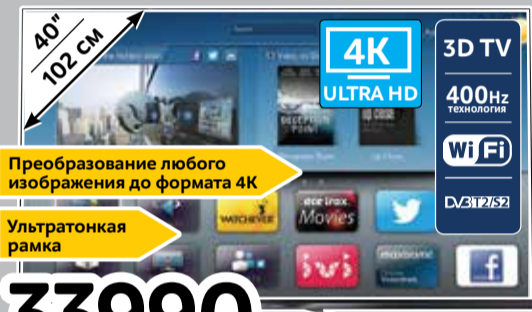

## Современные телевизоры 4K Ultra HD

**4K 3D Smart телевизор 40"**  
40PUS6809/60 (Код 10006958)

~~33990~~  
**33990**  
ПЛАТЁЖ  
В МЕСЯЦ **1417\***

**4K Smart телевизор 42"/49"/55"**  
42UB820V (Код 10006730) 49UB820V (Код 10006637) 55UB820V (Код 10006640)