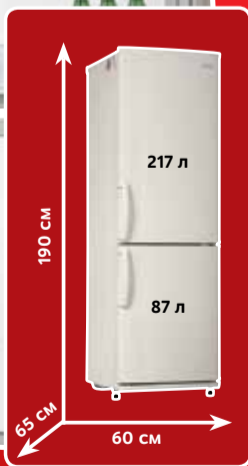

М.видео

нам не всё равно

Волгоград

№ 07'2015

с 31 марта по 20 апреля

УМНАЯ РАССРОЧКА

от 0.0.24

Р. %

первый взнос   переплаты   месяца

Холодильник
GA-B409UECA
(Код 30021410)

190см
ВЫСОТА

Функция
«Быстрая заморозка»

Режим «Отпуск»

Цвет – бежевый

полный
No Frost

~~36490~~
27590

ПЛАТЁЖ
В МЕСЯЦ **1150***