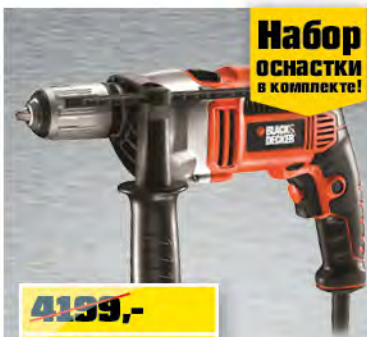

**Набор
оснастки
в комплекте!**

~~4199,-~~

3599,-

BLACK&DECKER

Дрель ударная

B&D KR705KA40, 750 Вт, произв-сть: дерево - 32 мм, металл - 13 мм, бетон - 16 мм, вес 1,8 кг, код 3531514