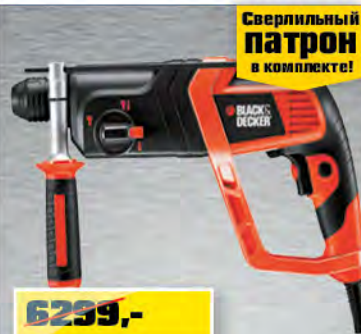

**Набор
буров
в подарок!**

~~7799,-~~

7499,-

Makita

Перфоратор

профессиональный Makita HR2450, SDS+, 780 Вт, 2,7 Дж, произв-сть: дерево - 32 мм, металл - 13 мм, бетон - 24 мм, вес 2,4 кг, код 1221936

**Сверлильный
патрон
в комплекте!**