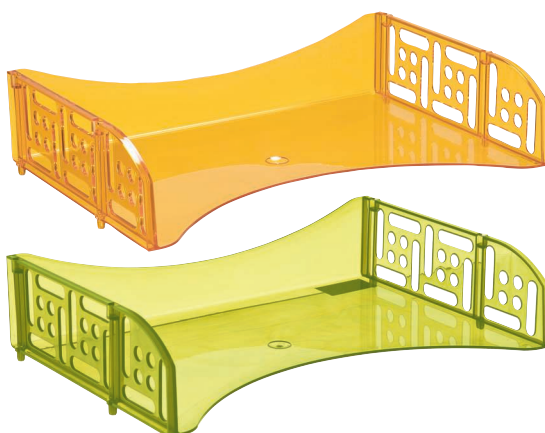

СУПЕРЦЕНА  
**3999,00**

SIGMA

Лоток вертикальный XXL  
SIGMA  
формат А4  
сетчато-глянцевая поверхность  
арт. 458663

**209,00** 1 шт.

SIGMA

Лоток горизонтальный  
SIGMA Филд  
формат А4  
горизонтальная загрузка  
цвета в ассортименте  
арт. 458664