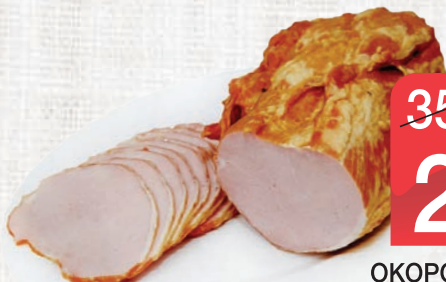

УДАР
ПО ЦЕНАМ

КЛУБНИКА
МАРОККО, 100Г

~~309⁹⁰~~
249⁹⁰

УДАР
ПО ЦЕНАМ

СЫР РОССИЙСКИЙ
50% АНЬКОВО, 1КГ

~~355⁰⁰~~
299⁹⁰

УДАР
ПО ЦЕНАМ

ОКОРОК СТОЛИЧНЫЙ
ВАРЕНО-КОПЧЕНый
АТЯШЕВСКИЙ МК, 1КГ