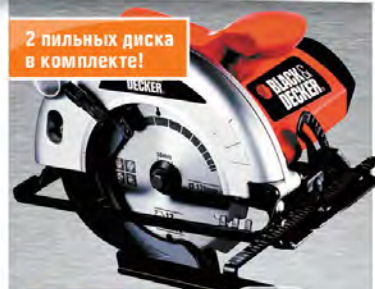

2 пильных диска
в комплекте!

~~3999,-~~

3499,-

Только в
ОБИ

BLACK&DECKER

Пила циркулярная
B60 SB601A, 1100 Вт, ø 170 мм, глубина пропила:
90/45°-55/33 мм, вес 6,3 кг, код 2010171