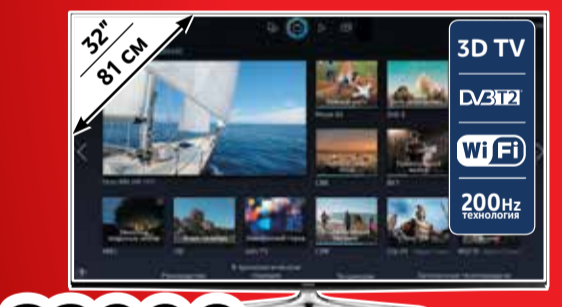

22990
ПЛАТЁЖ В МЕСЯЦ **958***

PHILIPS Smart телевизор 42"
42PFT5609/60 (Код 10006400)