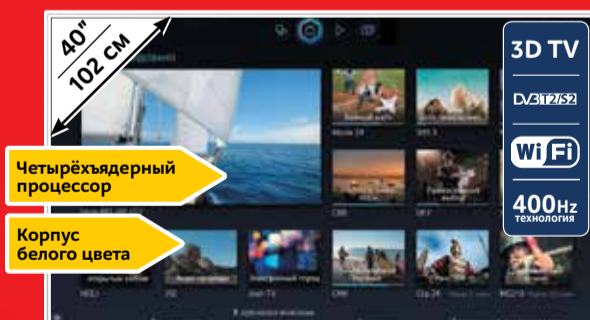

29990
ПЛАТЁЖ В МЕСЯЦ **1250***

LG 3D Blu-Ray театр
BB5520A (Код 10002383)