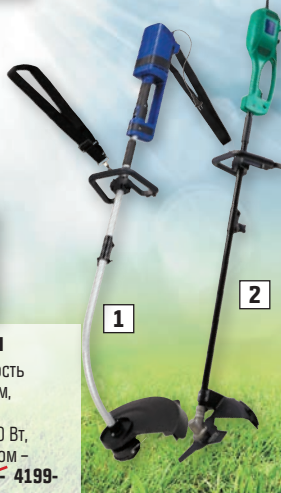

Коса электрическая

- 1 **LUX E-RT 1000/38**, мощность 1000 Вт, ширина захвата 38 см, код 2961985 ~~3899-~~ 3699-
- 2 **CMI 1000**, мощность 1000 Вт, ширина захвата леской/ножом - 43/24 см, код 2961969 ~~5699-~~ 4199-