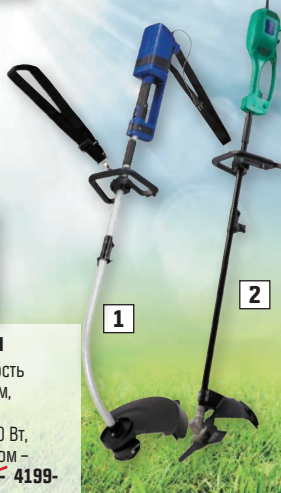

Коса электрическая

- 1 **LUX E-RT 1000/38**, мощность 1000 Вт, ширина захвата 38 см, код 2961985 ~~3899-~~ **3699-**
- 2 **CMI 1000**, мощность 1000 Вт, ширина захвата леской/ножом - 43/24 см, код 2961969 ~~5699-~~ **4199-**