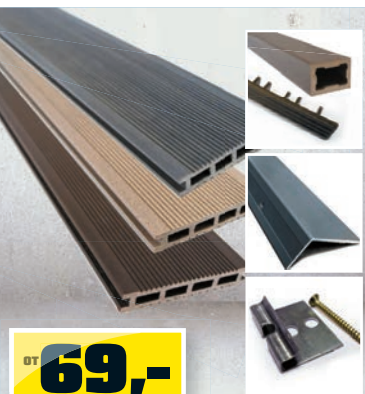

от **69,-**

Стройматериал Мультипласт*

Доска террасная, клипса, заглушка торцевая, нагель, планка торцевая, лага монтажная