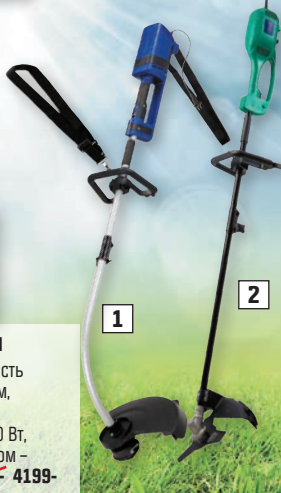

Коса электрическая

1 LUX E-RT 1000/38, мощность 1000 Вт, ширина захвата 38 см, код 2961985 ~~3899-~~ 3699-
2 CMI 1000, мощность 1000 Вт, ширина захвата леской/ножом - 43/24 см, код 2961969 ~~5699-~~ 4199-