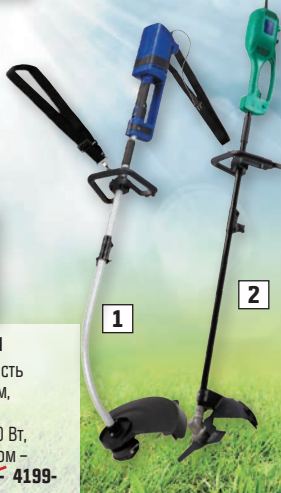

Коса электрическая

- 1 **LUX E-RT 1000/38**, мощность 1000 Вт, ширина захвата 38 см, код 2961985 ~~3899-~~ **3699-**
- 2 **CMI 1000**, мощность 1000 Вт, ширина захвата леской/ножом - 43/24 см, код 2961969 ~~5699-~~ **4199-**