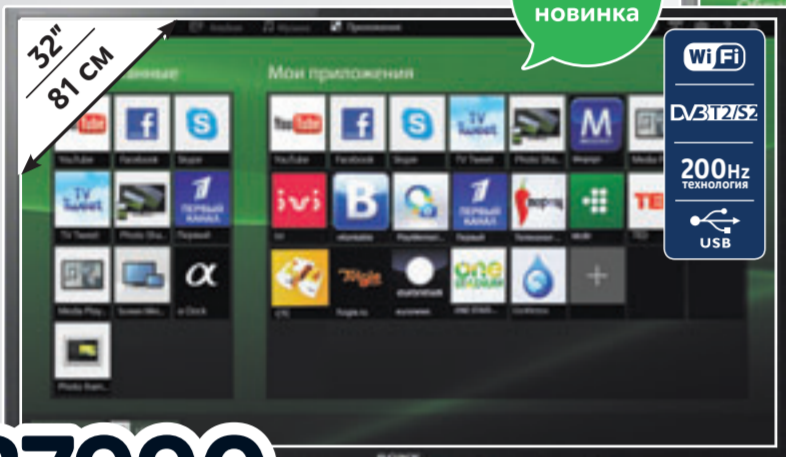

27990

ПЛАТЁЖ В МЕСЯЦ **1167***

- Тонкий корпус, стильный дизайн

KDL40W705C (Код 10008041)