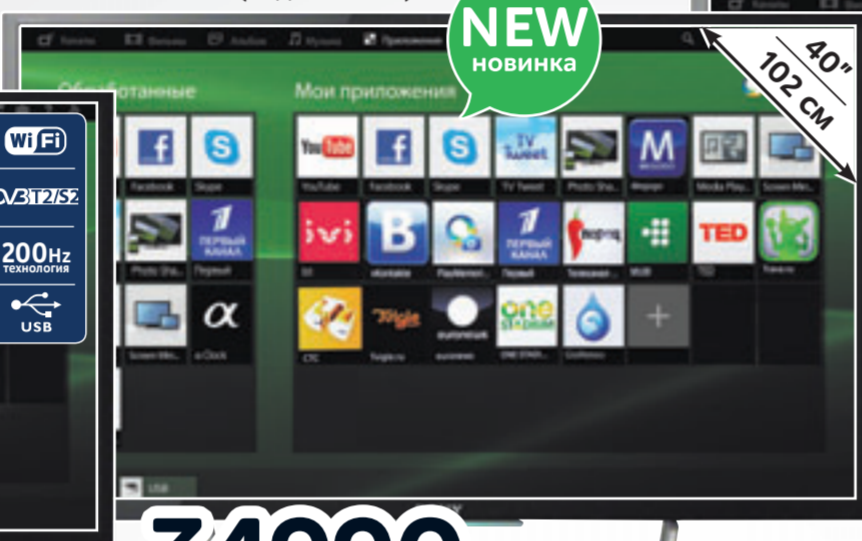

34990

ПЛАТЁЖ В МЕСЯЦ **1458***

KDL48W705C (Код 10008039)