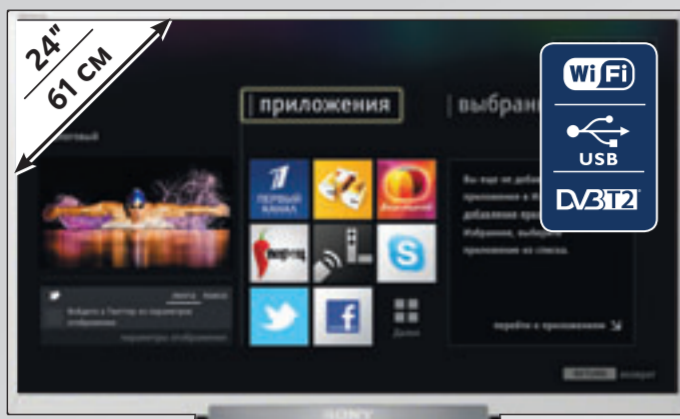

с 9 по 29 июня

от 0.0.24 УМНАЯ РАССРОЧКА

Р. %
первый взнос   переплаты   месяца

SONY Smart телевизор 24"
KDL24W605A Wh (Код 10005116)

22990

ПЛАТЁЖ В МЕСЯЦ **958***

• Настольная подставка-подвес

LG LED телевизор 42"
42LF562V (Код 10007851)