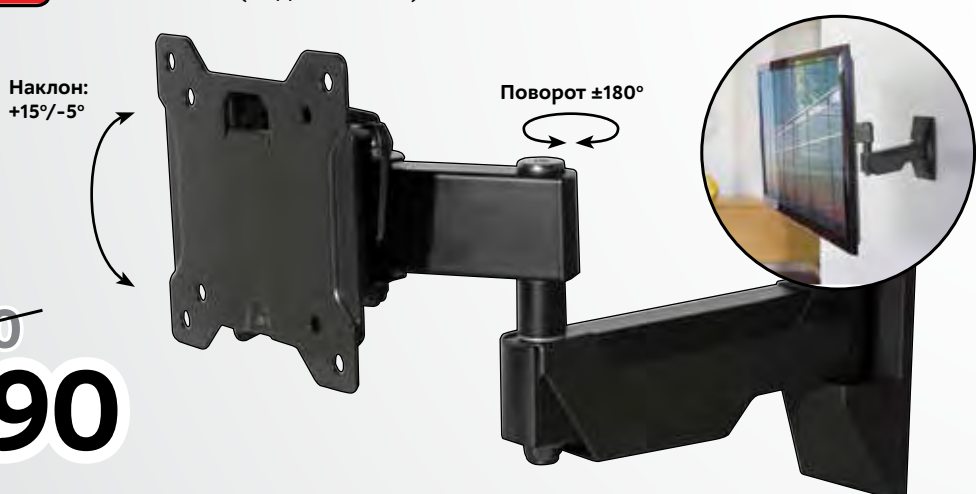

~~3490~~
2990

• Для ТВ до 42"
• Кабель-канал

belkin HDMI кабель
AV10023qr (Код 50034962)