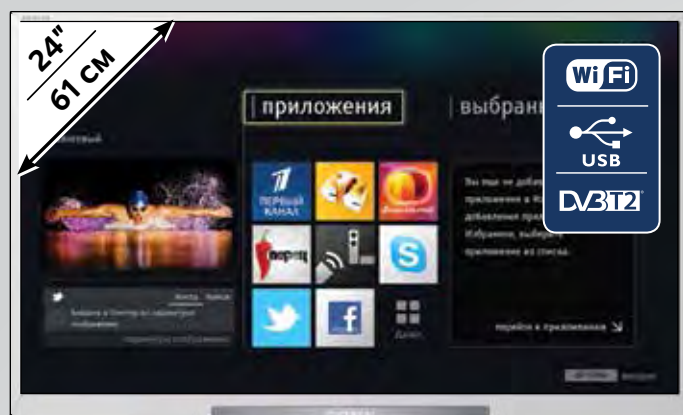

с 9 по 29 июня

0.024 УМНАЯ РАССРОЧКА

от 0% первый взнос, 0% переплаты, 24% в месяц

SONY Smart телевизор 24"
KDL24W605A Wh (Код 10005116)

22990

ПЛАТЁЖ В МЕСЯЦ **958***

• Настольная подставка – подвес

LG LED телевизор 42"
42LF562V (Код 10007851)