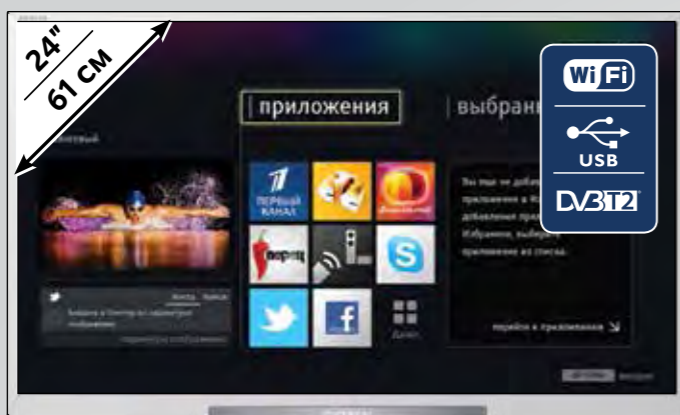

с 9 по 29 июня

от 0.024% умная рассрочка

первый взнос   переплаты   месяца

SONY Smart телевизор 24"
KDL24W605A Wh (Код 10005116)

22990

ПЛАТЁЖ В МЕСЯЦ **958***

• Настольная подставка – подвес

LG LED телевизор 42"
42LF562V (Код 10007851)