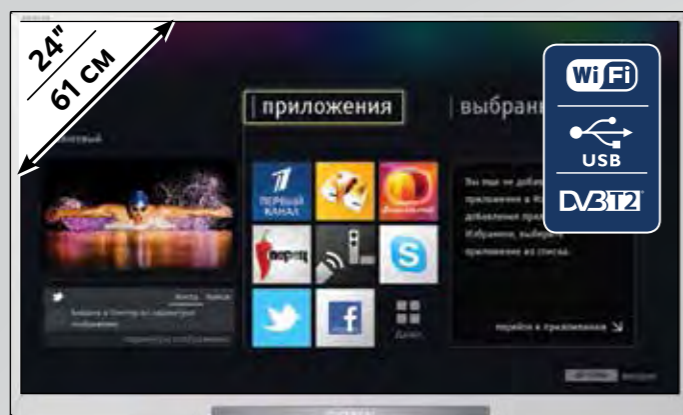

с 9 по 29 июня

от 0.024% умная рассрочка

первый взнос   переплаты   месяца

SONY Smart телевизор 24"
KDL24W605A Wh (Код 10005116)

22990

ПЛАТЁЖ В МЕСЯЦ **958***

• Настольная подставка – подвес

LG LED телевизор 42"
42LF562V (Код 10007851)