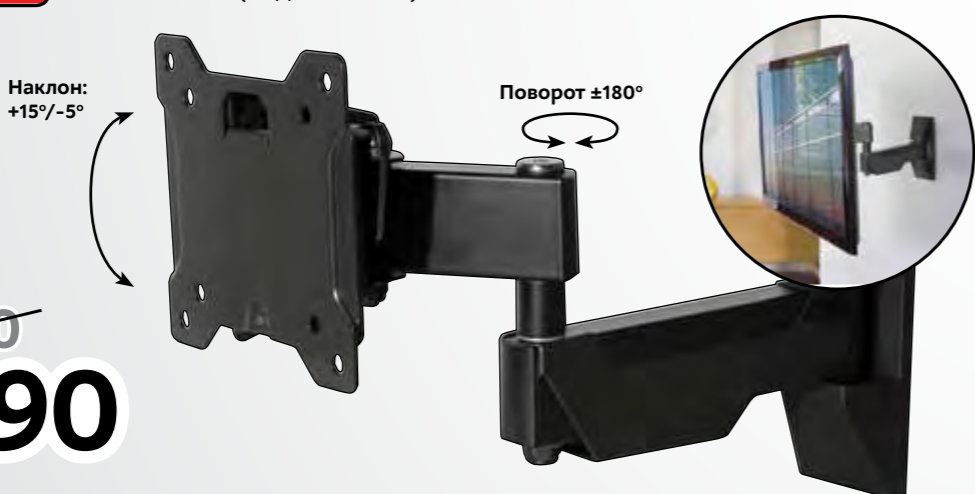

~~3490~~
2990

• Для ТВ до 42"
• Кабель-канал

belkin HDMI кабель
AV10023qr (Код 50034962)