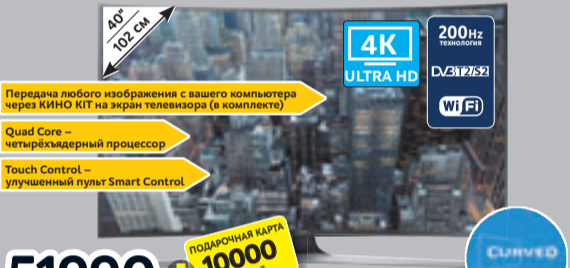

Современные телевизоры 4K Ultra HD

SAMSUNG 4K Smart телевизор 40"
UE40JU6790U (Код 10007908)

51990
ПЛАТЁЖ В МЕСЯЦ 2167*
ПОДАРОЧНАЯ КАРТА 10000 рублей

LG 4K Smart UB820
42UB820V (Код 10006730)
49UB820V (Код 10006637)
55UB820V (Код 10006640)