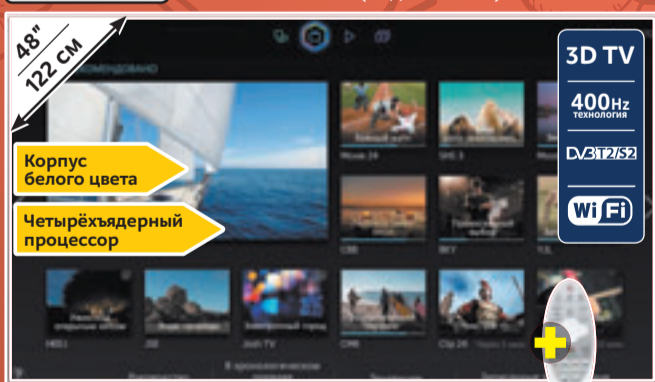

37990 + ПОДАРОЧНАЯ КАРТА 4000 рублей
Улучшенный пульт Samsung Smart Control x2

acer Видеопроектор
X1173A (Код 10006171)