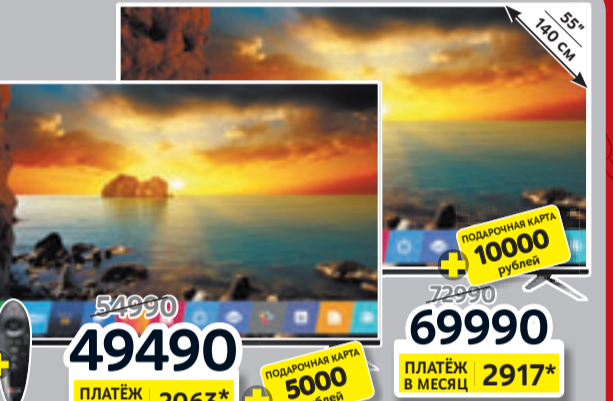

49490
ПЛАТЁЖ В МЕСЯЦ 2063*
ПОДАРОЧНАЯ КАРТА 5000 рублей

SONY 4K Smart телевизор 49"
KD49X8308C Код (10008236)